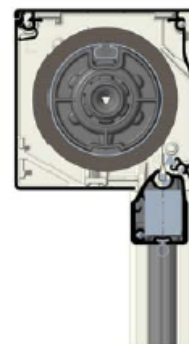

Beaufort® Zip 100