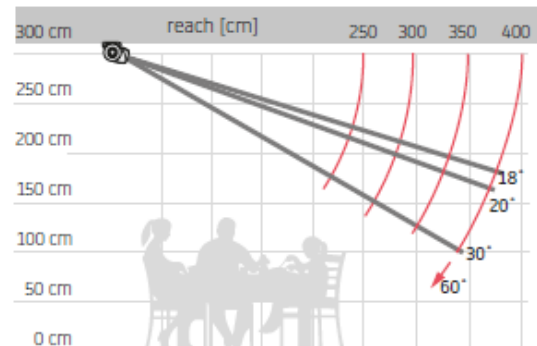

Udfald i cm	200	250	300
Antal arme	2	2	2
Minimum bredde i cm	240	290	340

Mulighed for tungekant
 Standart højde 25 cm
 Tillæg = **194 kr.**

YSTAD MAX

Kassette markise

YSTAD MAX, Kasette markise

Model:
YSTAD MAX

Maks. dimension:
600 x 400 cm

Standard

Standard

Montering på væg

Montering på loft

Standard
1 sæt = 2 stk.

Tillæg 1.963,- kr. pr./par
Loftbeslag type L
1 sæt = 2 stk.

Tillæg 798,- kr. pr./stk.
Bredt beslag 70 cm
Anbefales ved bredde over 500 cm
1 sæt = 2 stk.

Montering på væg Tillæg
1.766,- kr./par
Lodret monteringsplade 70 cm
1 sæt = 2 stk.

YSTAD MAX, Kasette markise

YSTAD MAX inkl. SOMFY Orea WT motor

bredde [cm] ->	250	300	350	400	450	500	550	600
udfald [cm] v arm->	2	2	2	2	2	2	2	2
200	27.295 kr.	29.078 kr.	30.886 kr.	32.719 kr.	34.527 kr.	36.285 kr.	38.093 kr.	39.901 kr.
250		30.283 kr.	32.192 kr.	34.125 kr.	36.034 kr.	37.967 kr.	39.901 kr.	41.809 kr.
300			33.949 kr.	35.983 kr.	38.042 kr.	40.051 kr.	42.085 kr.	44.119 kr.
350				38.268 kr.	40.403 kr.	42.562 kr.	44.722 kr.	46.881 kr.
400					42.813 kr.	45.073 kr.	47.333 kr.	49.618 kr.