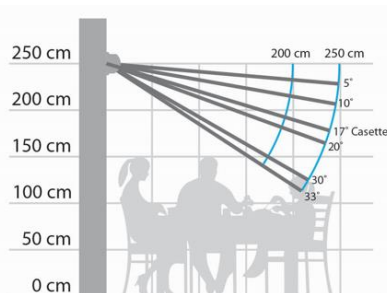

Standard

Vægmontage

Udfald 195 cm

Udfald 245 cm

Udfald 295 cm

HALMSTAD, Kasette markise

Tillæg	
Forlængede støttebeslag	Pris / pr. sæt
55 cm	1.461 kr.
85 cm	2.167 kr.
120 cm	2.872 kr.

Arm Vector 400