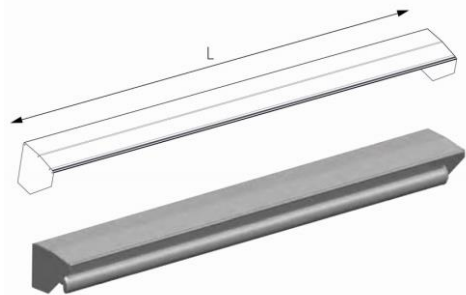

Ekstra beslag

	kr./stk.
vægbeslag	319 kr.
loftbeslag	480 kr.

Tillæg - Dækplade pr./sæt

bredde cm ->	300	350	400	450	500	550	600
D.pl. pr./sæt	4.245 kr.	4.828 kr.	5.549 kr.	6.160 kr.	6.798 kr.	7.436 kr.	8.102 kr.
Spec. (RAL)	860 kr.	860 kr.	999 kr.	1.165 kr.	1.387 kr.	1.554 kr.	1.776 kr.