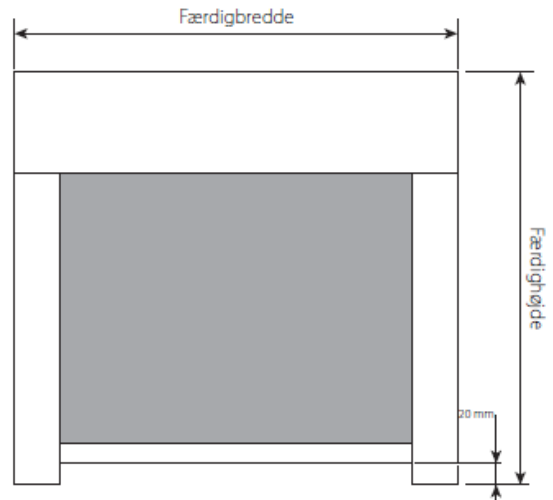

Målforklaringer:

Vær opmærksom på, at der ved bestilling af Beaufort Zip over 250 cm i bredden er krav om brug af sikkerhedsbeslag. Dette beslag fylder ekstra 6 mm over kassetten. Se side 15.

VÆVTYPER

Vores kollektion indeholder 4 kvaliteter, som alle er egnet til udvendig brug. Sergé 3% er vores standardvæv, hvoraf de 12 farver i vores vifte er basisfarverne. De øvrige 3 kvaliteter bestilles mod pristillæg, men man skal være opmærksom på at der vil være begrænsninger i max. dimensioner.

Alle væv er flammehæmmende, og tekniske vævinformation kan ses i kollektionsbog/vifte.

Kvalitet	Antal væv	Fakta	Rullebredde ¹
Sergé 3%	18	3% åbenhedsfaktor, Glasfiber/PVC	250 cm
Sergé 1%	6	1% åbenhedsfaktor, Glasfiber/PVC	250 cm
Soltis 92	4	4% åbenhedsfaktor, 100% PES	177 cm
Soltis B92	5	Mørklæggende, 100% PES	170 cm

¹ Enkelte væv kan fås i større rullebredder.

Vær opmærksom på, at der altid laves en vandret svejset øgning i vævet, når det kræves ved større højde/bredde. Produkter på samme ordre produceres med vævet i samme retning.