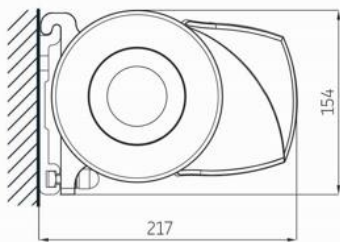

1! Viktigt!

Der skal bores mindst 2 stk.
ø 14 mm huller, hvoraf et af
dem skal være over vægbeslag.

YSTAD

Kassette markise

YSTAD, Kasette markise

Model:
YSTAD

Maks. dimension:
500 x 300 cm

Standard

Montering på væg Tillæg
1.766,- kr./par
Lodret monteringsplade 70 cm
1 sæt = 2 stk.

YSTAD, Kasette markise

YSTAD inkl. SOMFY Orea WT motor

bredde [cm] ->	250	300	350	400	450	500
udfald [cm] v Arm->	2	2	2	2	2	2
200	21.742 kr.	22.951 kr.	24.803 kr.	26.167 kr.	27.814 kr.	29.100 kr.
250		23.929 kr.	25.833 kr.	27.222 kr.	29.100 kr.	30.438 kr.
300			27.711 kr.	28.560 kr.	30.490 kr.	31.802 kr.