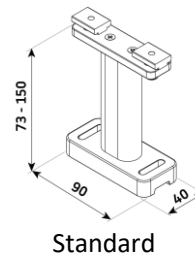

KALMAR

Udestue markise

KALMAR, Udestue markise

Montagebeslag
 - højde 73 – 150 mm
 - min. højde 400 cm x 400 cm = 120 mm

Vægbeslag

Tillæg 1.912,- kr./stk.
 - 2 stk. op til bredde på 400 cm
 - 3 stk. beslag ved bredde over 400 cm