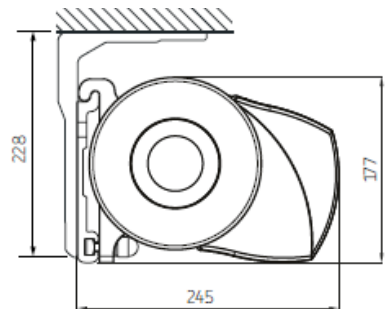

Udfald i cm	200	250	300
Antal arme	2	2	2
Minimum bredde i cm	240	290	340

Mulighed for tungekant
 Standart højde 25 cm
 Tillæg = **194 kr.**

YSTAD MAX

Kassette markise

YSTAD MAX, Kasette markise

Model:
YSTAD MAX

Maks. dimension:
600 x 400 cm

Standard

Standard

Montering på væg

Montering på loft

Standard
1 sæt = 2 stk.

Tillæg 1.963,- kr. pr./par
Loftbeslag type L
1 sæt = 2 stk.

Tillæg 798,- kr. pr./stk.
Bredt beslag 70 cm
Anbefales ved bredde over 500 cm
1 sæt = 2 stk.

Montering på væg Tillæg
1.766,- kr./par
Lodret monteringsplade 70 cm
1 sæt = 2 stk.

YSTAD MAX, Kasette markise

YSTAD MAX inkl. SOMFY Orea WT motor

bredde [cm] ->	250	300	350	400	450	500	550	600
udfald [cm] v arm->	2	2	2	2	2	2	2	2
200	27.295 kr.	29.078 kr.	30.886 kr.	32.719 kr.	34.527 kr.	36.285 kr.	38.093 kr.	39.901 kr.
250		30.283 kr.	32.192 kr.	34.125 kr.	36.034 kr.	37.967 kr.	39.901 kr.	41.809 kr.
300			33.949 kr.	35.983 kr.	38.042 kr.	40.051 kr.	42.085 kr.	44.119 kr.
350				38.268 kr.	40.403 kr.	42.562 kr.	44.722 kr.	46.881 kr.
400					42.813 kr.	45.073 kr.	47.333 kr.	49.618 kr.