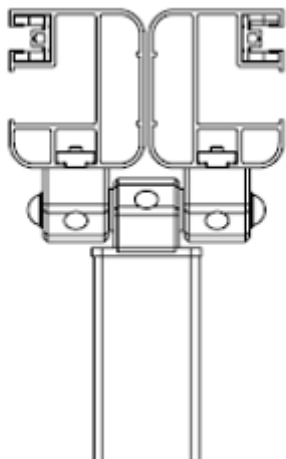

BLOKHUS, Pergola markise

Ved koblede anlæg er der fradrag på 1.237,- kr.