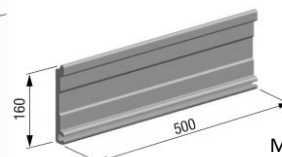

1! Viktigt!

Der skal bores mindst 2 stk.
ø 14 mm huller, hvoraf et af
dem skal være over vægbeslag.

YSTAD

Kassette markise

YSTAD, Kasette markise

Model:
YSTAD

Maks. dimension:
500 x 300 cm

Standard

Standard

Montering på væg

Montering på loft

Standard
1 sæt = 2 stk.

Tillæg 1.963,- kr. pr./par
Loftbeslag type L
1 sæt = 2 stk.

Tillæg 798,- kr. pr./stk.
Bredt beslag 70 cm
Anbefales ved bredde over 500 cm
1 sæt = 2 stk.

Montering på væg Tillæg
1.766,- kr./par
Lodret monteringsplade 70 cm
1 sæt = 2 stk.

YSTAD, Kasette markise

YSTAD inkl. SOMFY Orea WT motor

bredde [cm] ->	250	300	350	400	450	500
udfald [cm] v Arm->	2	2	2	2	2	2
200	21.742 kr.	22.951 kr.	24.803 kr.	26.167 kr.	27.814 kr.	29.100 kr.
250		23.929 kr.	25.833 kr.	27.222 kr.	29.100 kr.	30.438 kr.
300			27.711 kr.	28.560 kr.	30.490 kr.	31.802 kr.