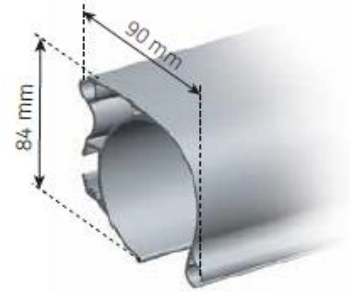

EBELTOFT, Åben markise

Manuelt betjent
Rullegardin standard

Rullegardin i forbom

højde

Dickson	140 cm
Soltis	170 cm
Orchestra Max	80 cm

EBELTOFT inkl. SOMFY Orea WT + rullegardin i forbom

bredde [cm] ->	300	350	400	450	500
udfald [cm] v Arms->	2	2	2	2	2
200	21.934 kr.	23.754 kr.	25.573 kr.	27.320 kr.	29.140 kr.
250		24.482 kr.	26.301 kr.	28.145 kr.	30.062 kr.
300			27.417 kr.		

Stelfarver