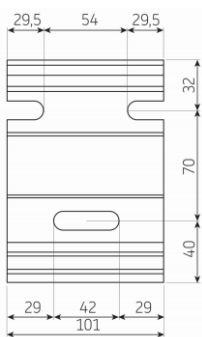

Montering på loft

Standard
1 sæt = 2 stk.