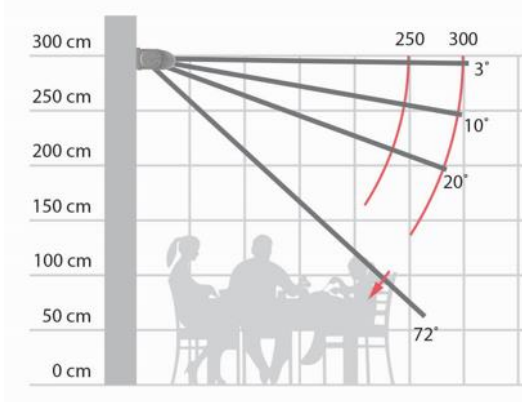

Mulighed for tungekant
Standard højde 25 cm
Tillæg = 194 kr.

STAVANGER, Kasette markise

Montering på væg

Montering på loft

Mindste bredder ud fra udfald

Udfald i cm	150	200	250	300
Antal arme	2	2	2	2
Minimum bredde i cm	179	238	288	346