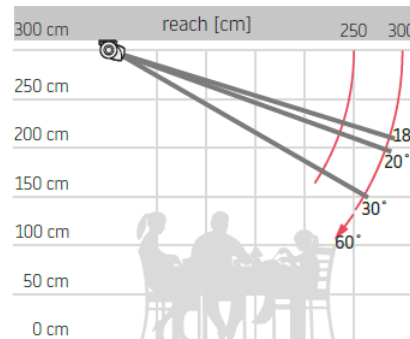

Montering på loft

Standard
1 sæt = 2 stk.