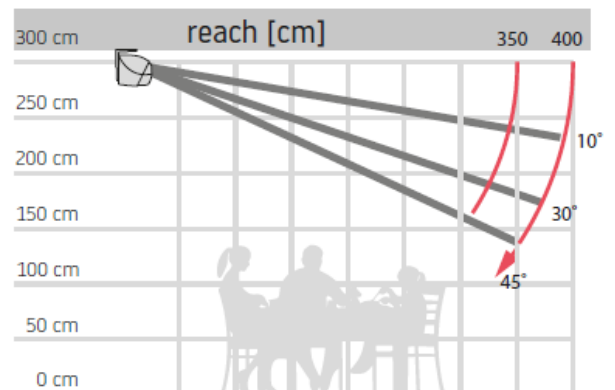

Montering på loft