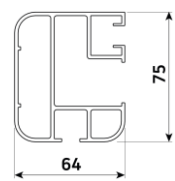

Sideskinne