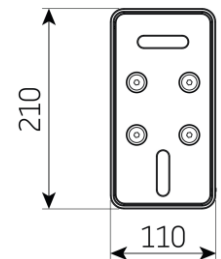

Tillæg for 1 stk. stolpe m. motor og fjernbetjening 7.267,- kr.

Fodplade