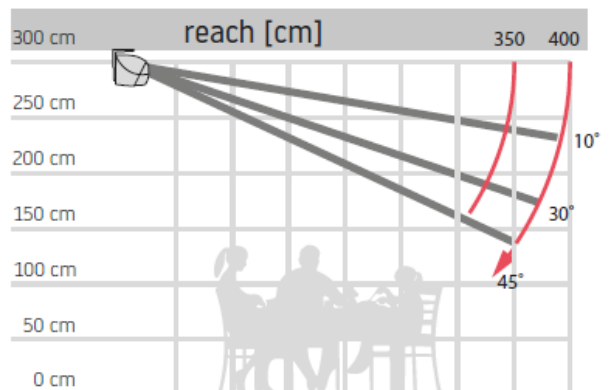

Montering på loft