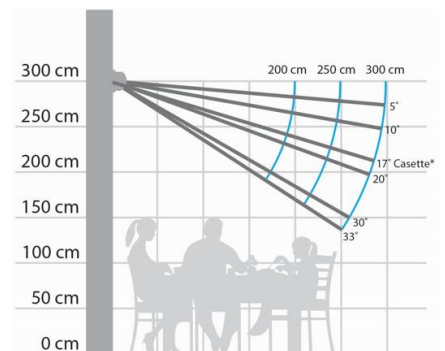

Standard

Vægmontage

Udfald 195 cm

Udfald 245 cm

Udfald 295 cm

HALMSTAD, Kasette markise

Tillæg	
Forlængede støttebeslag	Pris / pr. sæt
55 cm	1.461 kr.
85 cm	2.167 kr.
120 cm	2.872 kr.

Arm Vector 400