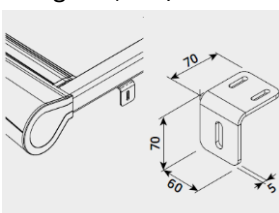

L montagevinkel 70 x 70 mm,
tillæg 765,- kr./stk.