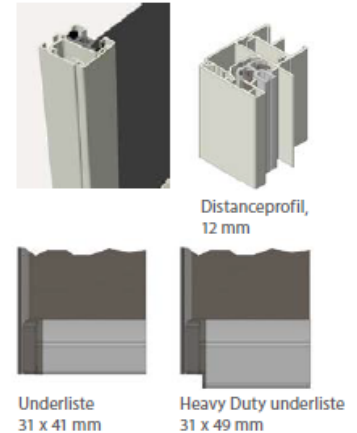

BEAUFORT zip, Lodret markise

Et innovativt system, som er udviklet til at klare store vindbelastninger, og laves op til 19,3 m². Modellen fås i fire kassettestørrelser 100, 125, 135 og 155. Kasette 135 og 155 har fordelene af, at hele underlisten parkeres i selve kassetten.

Konstruktionen af systemet gør det enkelt at montere kassetten forfra i sidelisterne. Er klassificeret i vindklasse 5-6 i henhold til EN 13561 - afhængig af dimension.

Sideliste

To-delte sidelister (38 x 40 mm) i ekstruderet aluminium med smart ZIP funktion.

Produktet har ingen synlige skruer og er let tilgængelig ved vedligeholdelse. Kan også monteres med distancebeslag (35-100 mm afstand til væg) eller fuld distanceprofil i fuld længde (12 mm afstand til væg). Muligt at anvende op til 4 distanceprofiler.

Underliste

Fås i to varianter - afhængig af dimensioner - som sikrer, at der er ekstra spænding på vævet, så det kan modstå stærk vind. Underlisten er forsynet med en blød gummliste nedadtil, så uønsket lys holdes ude.

Komponentfarver

Alle modeller leveres standard i naturanodiseret aluminium, eller hvid, antrasitgrå og sort (Ral 9010, 7016 og 9005 - glans 30). Andre RAL-farver – samt højglans op til glans 80 og udvalgte strukturlakeringer - kan bestilles mod pristillæg. Alle metaldele er antikorrosive, og kræver ingen vedligeholdelse.

Plastdele er udviklet til udendørsbrug, og leveres i grå/sort afhængig af valgt farve på kasette og sidelister.

Parkeringshøjde

ProScreen®/ProScreen® Zip 85	115 mm
ProScreen®/ProScreen® Zip 95	125 mm
Beaufort® Zip 100	135 mm²
Beaufort® Zip 125	150 mm²
Beaufort® Zip 135	135 mm^{1/2}
Beaufort® Zip 155	155 mm^{1/2}

¹ Ved kasette 135 og 155 parkeres underlisten i kassetten.

² Heavy Duty underliste bygger 11 mm ekstra i parkeringshøjden.