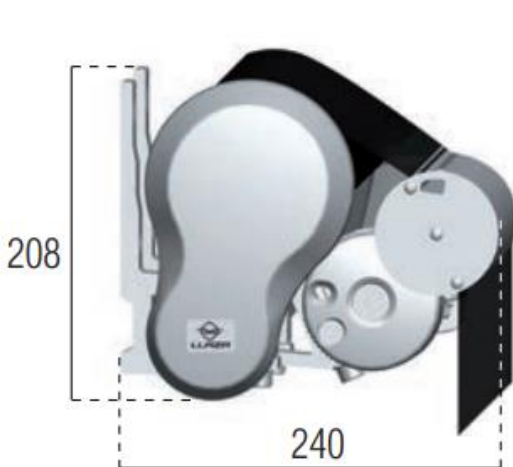

BERGEN

Åben markise

BERGEN, Åben markise

Model:
BERGEN, Åben

Maks. dimension:
600 x 400 cm, 2 arme
1200 x 400 cm, 4 arme

Vægmontering

Loftmontering

Montering på væg