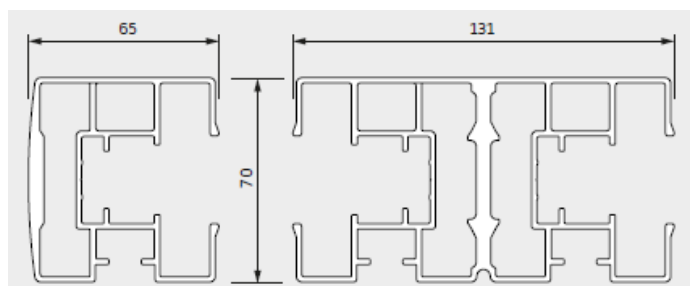

Sideskinner