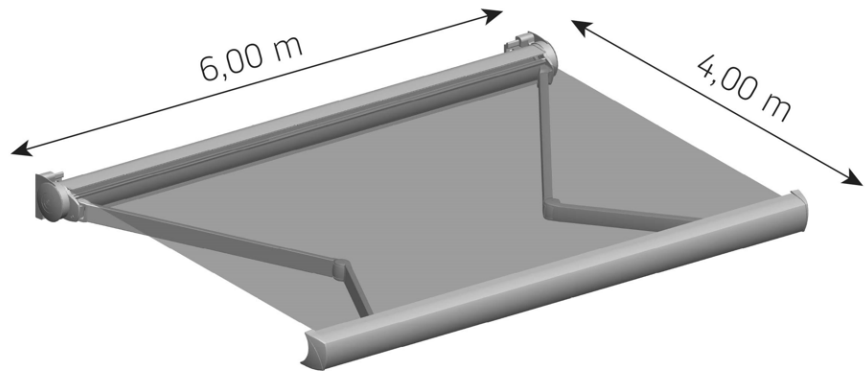

Udfald i cm	200	250	300
Antal arme	2	2	2
Minimum bredde i cm	240	290	340

Mulighed for tungekant
 Standart højde 25 cm
 Tillæg = **194 kr.**

YSTAD MAX

Kassette markise

YSTAD MAX, Kasette markise

Model:
YSTAD MAX

Maks. dimension:
600 x 400 cm

Standard

Standard

Montering på væg

Montering på loft

Standard
1 sæt = 2 stk.

Tillæg 1.963,- kr. pr./par
Loftbeslag type L
1 sæt = 2 stk.

Tillæg 798,- kr. pr./stk.
Bredt beslag 70 cm
Anbefales ved bredde over 500 cm
1 sæt = 2 stk.

Montering på væg Tillæg
1.766,- kr./par
Lodret monteringsplade 70 cm
1 sæt = 2 stk.

YSTAD MAX, Kasette markise

YSTAD MAX inkl. SOMFY Orea WT motor

bredde [cm] ->	250	300	350	400	450	500	550	600
udfald [cm] v arm->	2	2	2	2	2	2	2	2
200	27.295 kr.	29.078 kr.	30.886 kr.	32.719 kr.	34.527 kr.	36.285 kr.	38.093 kr.	39.901 kr.
250		30.283 kr.	32.192 kr.	34.125 kr.	36.034 kr.	37.967 kr.	39.901 kr.	41.809 kr.
300			33.949 kr.	35.983 kr.	38.042 kr.	40.051 kr.	42.085 kr.	44.119 kr.
350				38.268 kr.	40.403 kr.	42.562 kr.	44.722 kr.	46.881 kr.
400					42.813 kr.	45.073 kr.	47.333 kr.	49.618 kr.