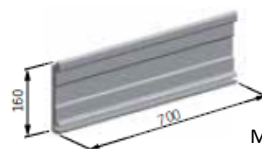

Udfald i cm	200	250	300
Antal arme	2	2	2
Minimum bredde i cm	240	290	340

Mulighed for tungekant
 Standart højde 25 cm
 Tillæg = **194 kr.**

YSTAD MAX

Kassette markise

YSTAD MAX, Kasette markise

Model:
YSTAD MAX

Maks. dimension:
600 x 400 cm

Standard

Standard

Montering på væg

Montering på loft

Standard
1 sæt = 2 stk.

Tillæg 1.963,- kr. pr./par
Loftbeslag type L
1 sæt = 2 stk.

Tillæg 798,- kr. pr./stk.
Bredt beslag 70 cm
Anbefales ved bredde over 500 cm
1 sæt = 2 stk.

Montering på væg Tillæg
1.766,- kr./par
Lodret monteringsplade 70 cm
1 sæt = 2 stk.

YSTAD MAX, Kasette markise

YSTAD MAX inkl. SOMFY Orea WT motor

bredde [cm] ->	250	300	350	400	450	500	550	600
udfald [cm] v arm->	2	2	2	2	2	2	2	2
200	27.295 kr.	29.078 kr.	30.886 kr.	32.719 kr.	34.527 kr.	36.285 kr.	38.093 kr.	39.901 kr.
250		30.283 kr.	32.192 kr.	34.125 kr.	36.034 kr.	37.967 kr.	39.901 kr.	41.809 kr.
300			33.949 kr.	35.983 kr.	38.042 kr.	40.051 kr.	42.085 kr.	44.119 kr.
350				38.268 kr.	40.403 kr.	42.562 kr.	44.722 kr.	46.881 kr.
400					42.813 kr.	45.073 kr.	47.333 kr.	49.618 kr.