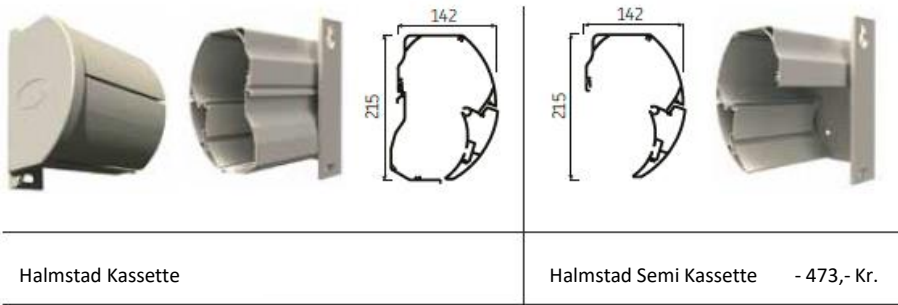

HALMSTAD, Kasette markise

HALMSTAD - kasette inkl. SOMFY Orea WT motor

bredder [cm] ->	300	350	400	450	500	550
udfald [cm] v arm ->	2	2	2	2	2	2
195	19.450 kr.	20.893 kr.	22.059 kr.	22.724 kr.	23.696 kr.	24.694 kr.
245	20.699 kr.	22.724 kr.	23.696 kr.	24.694 kr.	25.333 kr.	25.832 kr.
295		24.001 kr.	25.027 kr.	26.026 kr.	26.637 kr.	28.635 kr.

Halmstad Kasette

Halmstad Semi Kasette - 473,- Kr.

Standart stelfarver

Tillæg for andre RAL farver

+35%