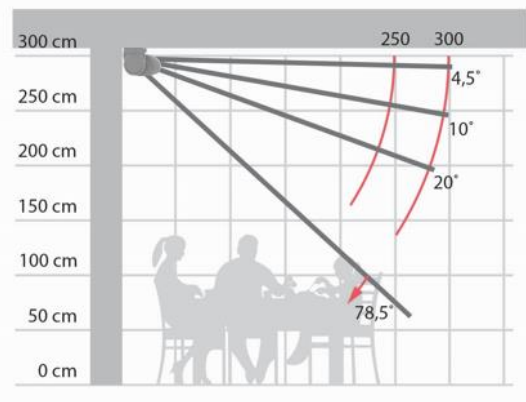

Mulighed for tungekant
Standard højde 25 cm
Tillæg = 194 kr.

STAVANGER, Kasette markise

Montering på væg

Montering på loft

Mindste bredder ud fra udfald

Udfald i cm	150	200	250	300
Antal arme	2	2	2	2
Minimum bredde i cm	179	238	288	346