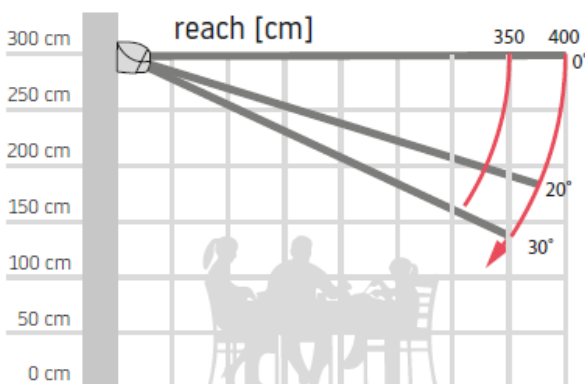

Montering på væg