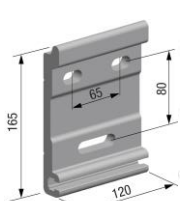

LARVIK, Kasette markise

Model:
LARVIK

Maks. dimension:
600 x 400 cm
700 x 300 cm

Montering på væg

Montering på loft

Standard
1 sæt = 2 stk.

Tillæg 1.963,- kr. pr./par
Loftbeslag type L
1 sæt = 2 stk.

Tillæg 798,- kr. pr./stk.
Bredt beslag 50 cm
Anbefales ved bredde over 500 cm
1 sæt = 2 stk.