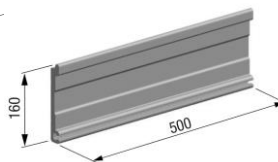

LARVIK, Kasette markise

Model:
LARVIK

Maks. dimension:
600 x 400 cm
700 x 300 cm

Montering på væg

Montering på loft

Standard
1 sæt = 2 stk.

Tillæg 1.963,- kr. pr./par
Loftbeslag type L
1 sæt = 2 stk.

Tillæg 798,- kr. pr./stk.
Bredt beslag 50 cm
Anbefales ved bredde over 500 cm
1 sæt = 2 stk.

Montering på væg Tillæg 1.766,- kr./par
Lodret monteringsplade 70 cm
1 sæt = 2 stk.

LARVIK, Kasette markise

LARVIK inkl. SOMFY Orea WT motor

bredde [cm] ->	250	300	350	400	450	500	550	600	650	700
udfald [cm] v arm->	2	2	2	2	2	2	2	2	2	2
200	29.119 kr.	30.939 kr.	32.783 kr.	34.628 kr.	36.473 kr.	38.318 kr.	40.113 kr.	41.958 kr.	43.803 kr.	45.647 kr.
250		32.858 kr.	34.853 kr.	36.847 kr.	38.891 kr.	40.861 kr.	42.905 kr.	44.875 kr.	46.869 kr.	52.728 kr.
300			36.797 kr.	38.966 kr.	41.110 kr.	41.733 kr.	43.828 kr.	45.897 kr.	47.966 kr.	53.974 kr.
350				41.060 kr.	43.429 kr.	44.202 kr.	46.420 kr.	48.689 kr.		
400					45.697 kr.	46.645 kr.	48.988 kr.	51.456 kr.		