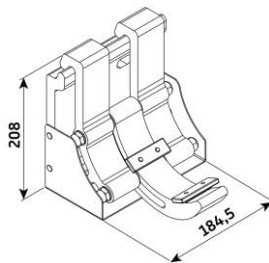

KALMAR

Udestue markise

KALMAR, Udestue markise

Montagebeslag
 - højde 73 – 150 mm
 - min. højde 400 cm x 400 cm = 120 mm

Vægbeslag

Tillæg 1.912,- kr./stk.
 - 2 stk. op til bredde på 400 cm
 - 3 stk. beslag ved bredde over 400 cm