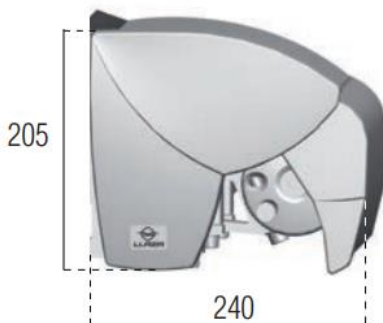

BERGEN

Semi - kassette markise

BERGEN, Semi - kassette markise

Model:
BERGEN, Semi-Kassette

Maks. dimension:
600 x 400 cm, 2 arme
1200 x 400 cm, 4 arme

Vægmontering

Loftmontering

Montering på væg