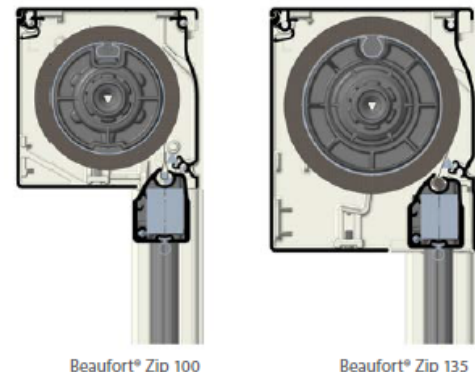

Parkeringshøjde

ProScreen®/ProScreen® Zip 85	115 mm
ProScreen®/ProScreen® Zip 95	125 mm
Beaufort® Zip 100	135 mm²
Beaufort® Zip 125	150 mm²
Beaufort® Zip 135	135 mm^{1/2}
Beaufort® Zip 155	155 mm^{1/2}

¹ Ved kasette 135 og 155 parkeres underlisten i kassetten.

² Heavy Duty underliste bygger 11 mm ekstra i parkeringshøjden.