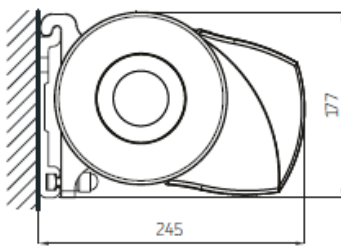

Udfald i cm	200	250	300
Antal arme	2	2	2
Minimum bredde i cm	240	290	340

Mulighed for tungekant
 Standart højde 25 cm
 Tillæg = **194 kr.**

YSTAD MAX

Kassette markise

YSTAD MAX, Kasette markise

Model:
YSTAD MAX

Maks. dimension:
600 x 400 cm

Standard

Standard

Montering på væg

Montering på loft

Standard
1 sæt = 2 stk.

Tillæg 1.963,- kr. pr./par
Loftbeslag type L
1 sæt = 2 stk.

Tillæg 798,- kr. pr./stk.
Bredt beslag 70 cm
Anbefales ved bredde over 500 cm
1 sæt = 2 stk.

Montering på væg Tillæg
1.766,- kr./par
Lodret monteringsplade 70 cm
1 sæt = 2 stk.

YSTAD MAX, Kasette markise

YSTAD MAX inkl. SOMFY Orea WT motor

bredde [cm] ->	250	300	350	400	450	500	550	600
udfald [cm] v arm->	2	2	2	2	2	2	2	2
200	27.295 kr.	29.078 kr.	30.886 kr.	32.719 kr.	34.527 kr.	36.285 kr.	38.093 kr.	39.901 kr.
250		30.283 kr.	32.192 kr.	34.125 kr.	36.034 kr.	37.967 kr.	39.901 kr.	41.809 kr.
300			33.949 kr.	35.983 kr.	38.042 kr.	40.051 kr.	42.085 kr.	44.119 kr.
350				38.268 kr.	40.403 kr.	42.562 kr.	44.722 kr.	46.881 kr.
400					42.813 kr.	45.073 kr.	47.333 kr.	49.618 kr.