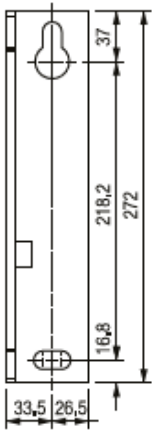

Standard

Vægmontage

Udfald 195 cm

Udfald 245 cm

Udfald 295 cm

HALMSTAD, Kasette markise

Tillæg	
Forlængede støttebeslag	Pris / pr. sæt
55 cm	1.461 kr.
85 cm	2.167 kr.
120 cm	2.872 kr.

Arm Vector 400