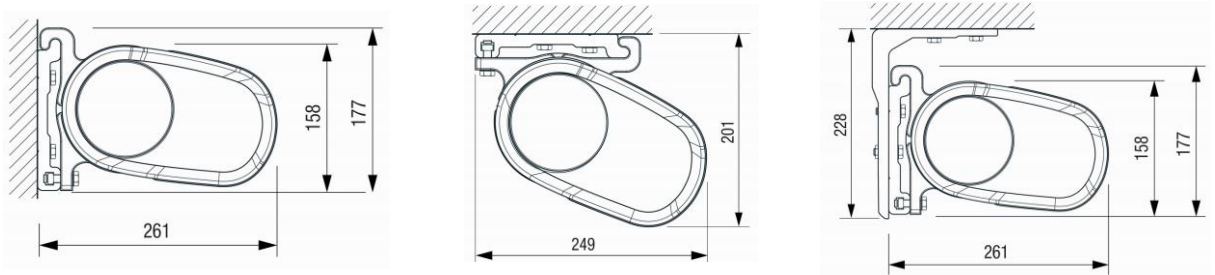

LARVIK, Kasette markise

Model:
LARVIK

Maks. dimension:
600 x 400 cm
700 x 300 cm

Montering på væg

Montering på loft

Standard
1 sæt = 2 stk.

Tillæg 1.963,- kr. pr./par
Loftbeslag type L
1 sæt = 2 stk.

Tillæg 798,- kr. pr./stk.
Bredt beslag 50 cm
Anbefales ved bredde over 500 cm
1 sæt = 2 stk.

Montering på væg Tillæg 1.766,- kr./par
Lodret monteringsplade 70 cm
1 sæt = 2 stk.

LARVIK, Kasette markise

LARVIK inkl. SOMFY Orea WT motor

bredde [cm] ->	250	300	350	400	450	500	550	600	650	700
udfald [cm] v arm->	2	2	2	2	2	2	2	2	2	2
200	29.119 kr.	30.939 kr.	32.783 kr.	34.628 kr.	36.473 kr.	38.318 kr.	40.113 kr.	41.958 kr.	43.803 kr.	45.647 kr.
250		32.858 kr.	34.853 kr.	36.847 kr.	38.891 kr.	40.861 kr.	42.905 kr.	44.875 kr.	46.869 kr.	52.728 kr.
300			36.797 kr.	38.966 kr.	41.110 kr.	41.733 kr.	43.828 kr.	45.897 kr.	47.966 kr.	53.974 kr.
350				41.060 kr.	43.429 kr.	44.202 kr.	46.420 kr.	48.689 kr.		
400					45.697 kr.	46.645 kr.	48.988 kr.	51.456 kr.		