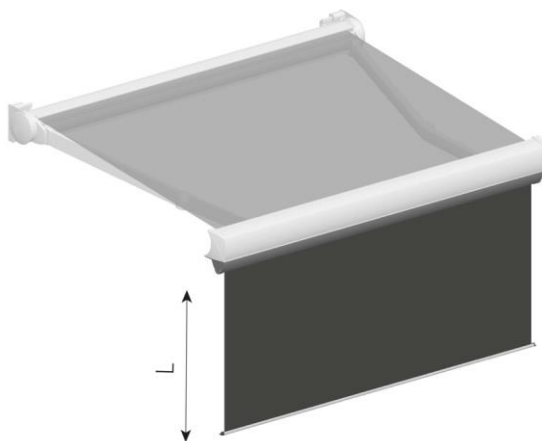

Mulighed for tungekant
Standart højde 25 cm
Tillæg = **194 kr.**

YSTAD MAX

Med rullegardin i forbom

Kassette markise

YSTAD MAX, Kasette markise, m. rullegardin i forbom

Model:
YSTAD MAX m. rullegardin

Maks. dimension:
600 x 300 cm
Eller 550 x 350 cm