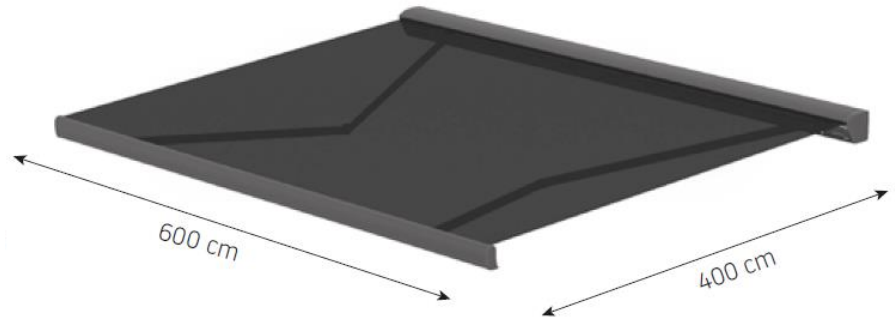

Standard

Arm LED-lys

For information om
Tillæg for LED-lys
Se side 68.

Mindste bredder ud fra udfald

Udfald i cm	150	200	250	300	350	400
Antal arme	2	2	2	2	2	2
Minimum bredede i cm	204	254	304	354	404	454

BERGEN

Semi - kassette markise

BERGEN, Semi - kassette markise

Model:
BERGEN, Semi-Kassette

Maks. dimension:
600 x 400 cm, 2 arme
1200 x 400 cm, 4 arme

Vægmontering

Loftmontering

Montering på væg