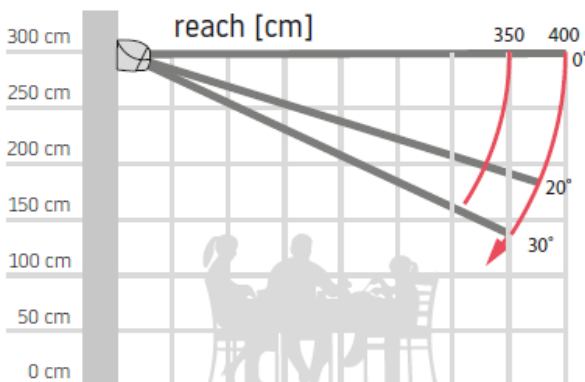

BERGEN

Semi - kassette markise

BERGEN, Semi - kassette markise

Model:
BERGEN, Semi-Kassette

Maks. dimension:
600 x 400 cm, 2 arme
1200 x 400 cm, 4 arme

Vægmontering

Loftmontering

Montering på væg