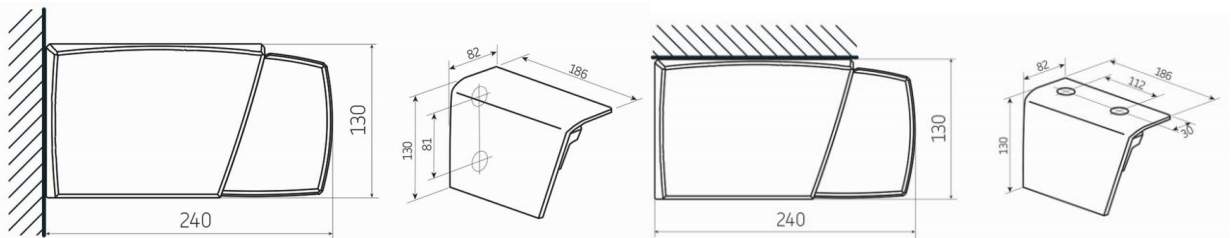

Standard
1 sæt = 2 stk.

Tillæg 1.963,- kr. pr./par
Loftbeslag type L
1 sæt = 2 stk.

Tillæg 798,- kr. pr./stk.
Bredt beslag 70 cm
Anbefales ved bredde over 500 cm
1 sæt = 2 stk.

Montering på væg Tillæg
1.766,- kr./par
Lodret monteringsplade 70 cm
1 sæt = 2 stk.

KIRKHOLM

Kassette markise

KIRKHOLM, Kasette markise

Model:
KIRKHOLM

Maks. dimension:
600 x 350 cm

Montering på væg

Montering på loft

Tillæg 1.708,- kr. pr./par
Loftbeslag
1 sæt = 2 stk.