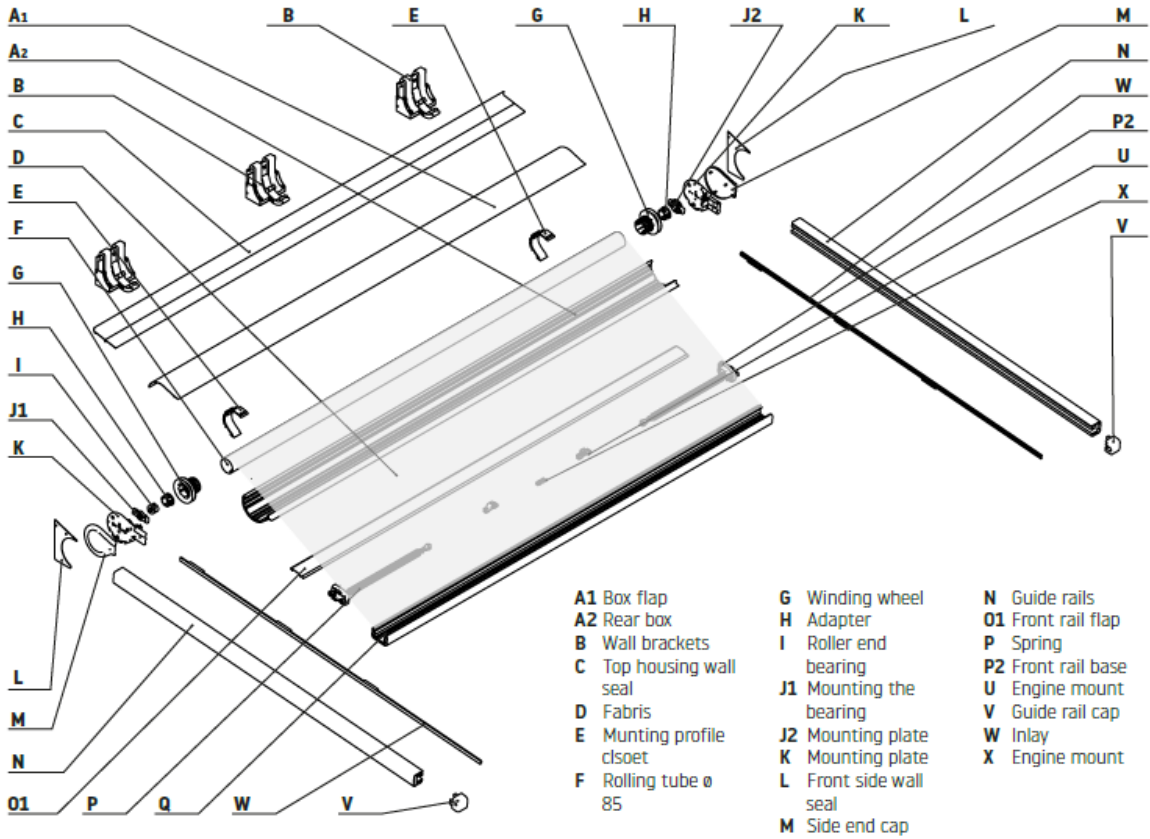

KALMAR, Udestue markise

Monteringsprofil

- Afstandsklodser**
 5 mm = 225,- kr.
 10 mm = 465,- kr.
 15 mm = 693,- kr.
 20 mm = 933,- kr.

Standard

Dækskærm

Alle priser er vejl. udsalgspriser inkl. 25% moms. Gældende pr. 1 januar 2024. Der tages forbehold for ændringer og trykfejl.