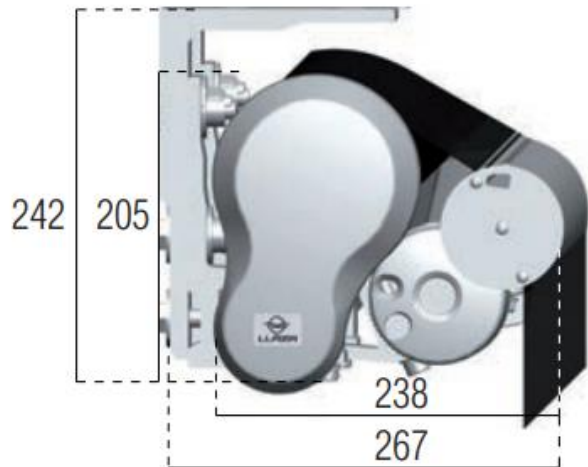

BERGEN

Åben markise

BERGEN, Åben markise

Model:
BERGEN, Åben

Maks. dimension:
600 x 400 cm, 2 arme
1200 x 400 cm, 4 arme

Vægmontering

Loftmontering

Montering på væg