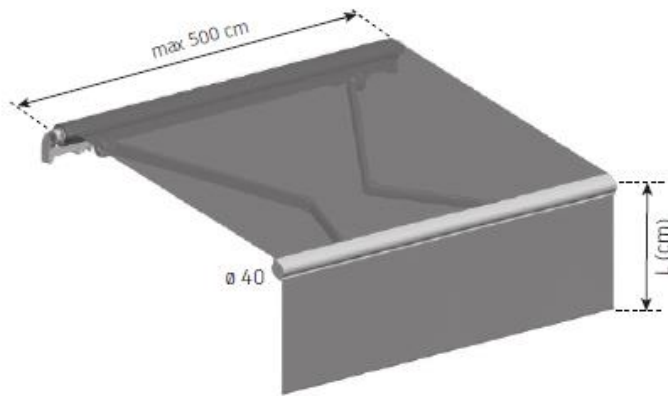

Ekstra beslag

	kr./stk.
vægbeslag	319 kr.
loftbeslag	480 kr.

Tillæg - Dækplade pr./sæt

bredde cm ->	300	350	400	450	500	550	600
D.pl. pr./sæt	4.245 kr.	4.828 kr.	5.549 kr.	6.160 kr.	6.798 kr.	7.436 kr.	8.102 kr.
Spec. (RAL)	860 kr.	860 kr.	999 kr.	1.165 kr.	1.387 kr.	1.554 kr.	1.776 kr.

EBELTOFT, Åben markise

Manuelt betjent
Rullegardin standard

Rullegardin i forbom

højde

Dickson	140 cm
Soltis	170 cm
Orchestra Max	80 cm

EBELTOFT inkl. SOMFY Orea WT + rullegardin i forbom

bredde [cm] ->	300	350	400	450	500
udfald [cm] v Arms->	2	2	2	2	2
200	21.934 kr.	23.754 kr.	25.573 kr.	27.320 kr.	29.140 kr.
250		24.482 kr.	26.301 kr.	28.145 kr.	30.062 kr.
300			27.417 kr.		