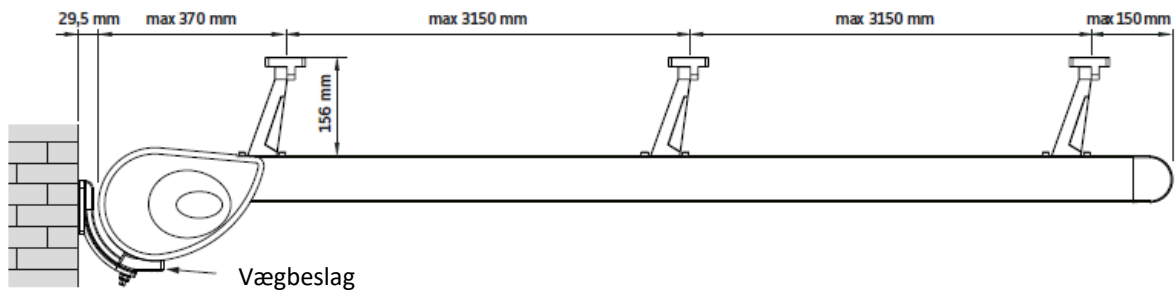

Under glas monteret

Stelfarver