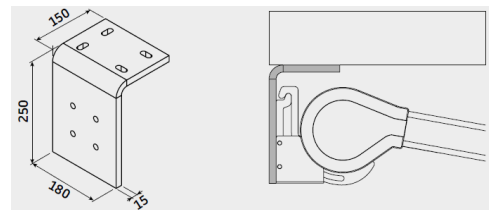

Loftbeslag, tillæg 2.025,- kr./stk.