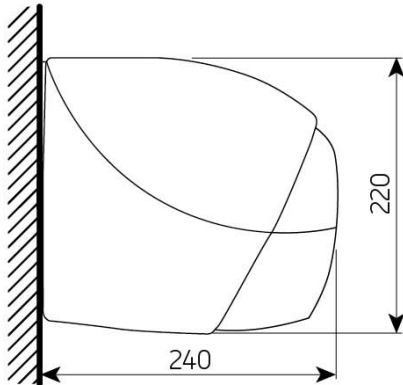

Maks. dimension:
600 x 400 cm, 2 arme
1200 x 400 cm, 4 arme

Standard

Standard

Montering på væg

Montering på loft

BERGEN, Kasette markise

BERGEN Kasette inkl. SOMFY RTS eller io motor								
bredde [cm] ->	250	300	350	400	450	500	550	600
udfald [cm] v arm >	2	2	2	2	2	2	2	2
200	26.245 kr.	28.045 kr.	29.846 kr.	31.646 kr.	33.446 kr.	35.246 kr.	37.047 kr.	38.847 kr.
250		28.757 kr.	30.639 kr.	32.521 kr.	34.404 kr.	36.286 kr.	38.168 kr.	40.050 kr.
300			31.624 kr.	33.588 kr.	35.552 kr.	37.516 kr.	39.479 kr.	41.443 kr.
350				34.832 kr.	36.878 kr.	38.924 kr.	40.970 kr.	43.015 kr.
400					38.210 kr.	40.337 kr.	42.465 kr.	44.593 kr.