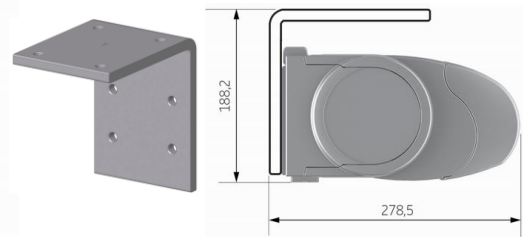

Mulighed for tungekant
Standart højde 25 cm
Tillæg = **194 kr.**

STAVANGER

Kassette markise

STAVANGER, Kasette markise

Model:
STAVANGER

Maks. dimension:
600 x 300 cm

Standard

Standard