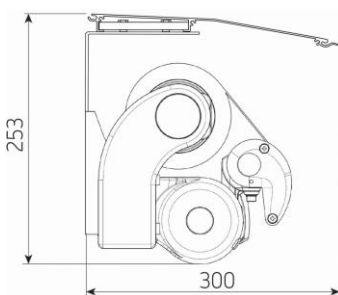

Ekstra beslag

	kr./stk.
vægbeslag	319 kr.
loftbeslag	480 kr.

Tillæg - Dækplade pr./sæt

bredde cm ->	300	350	400	450	500	550	600
D.pl. pr./sæt	4.245 kr.	4.828 kr.	5.549 kr.	6.160 kr.	6.798 kr.	7.436 kr.	8.102 kr.
Spec. (RAL)	860 kr.	860 kr.	999 kr.	1.165 kr.	1.387 kr.	1.554 kr.	1.776 kr.