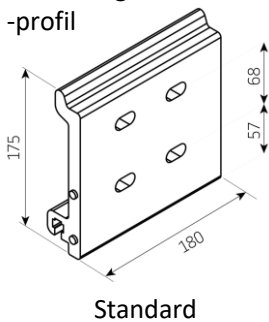

Monteringsprofil

1. **Afstandsklodser**
   5 mm = 225,- kr.
   10 mm = 465,- kr.
   15 mm = 693,- kr.
   20 mm = 933,- kr.