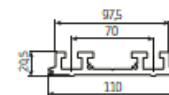

Standard

Montering på væg

Montering på loft

Standard
1 sæt = 2 stk.

Tillæg 1.963,- kr. pr./par
Loftbeslag type L
1 sæt = 2 stk.

Tillæg 798,- kr. pr./stk.
Bredt beslag 70 cm
Anbefales ved bredde over 500 cm
1 sæt = 2 stk.

Montering på væg Tillæg
1.766,- kr./par
Lodret monteringsplade 70 cm
1 sæt = 2 stk.

YSTAD, Kasette markise

YSTAD inkl. SOMFY Orea WT motor

bredde [cm] ->	250	300	350	400	450	500
udfald [cm] v Arm->	2	2	2	2	2	2
200	21.742 kr.	22.951 kr.	24.803 kr.	26.167 kr.	27.814 kr.	29.100 kr.
250		23.929 kr.	25.833 kr.	27.222 kr.	29.100 kr.	30.438 kr.
300			27.711 kr.	28.560 kr.	30.490 kr.	31.802 kr.