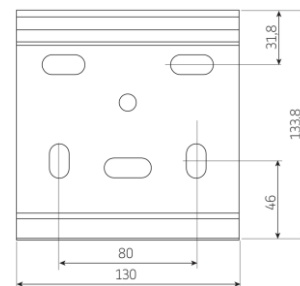

Tillæg 2.716,- Kr. pr/par
Loftbeslag 1 sæt = 2 stk.