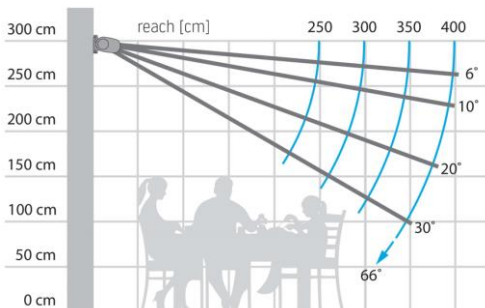

LARVIK, Kasette markise

Model:
LARVIK

Maks. dimension:
600 x 400 cm
700 x 300 cm

Montering på væg

Montering på loft

Standard
1 sæt = 2 stk.

Tillæg 1.963,- kr. pr./par
Loftbeslag type L
1 sæt = 2 stk.

Tillæg 798,- kr. pr./stk.
Bredt beslag 50 cm
Anbefales ved bredde over 500 cm
1 sæt = 2 stk.