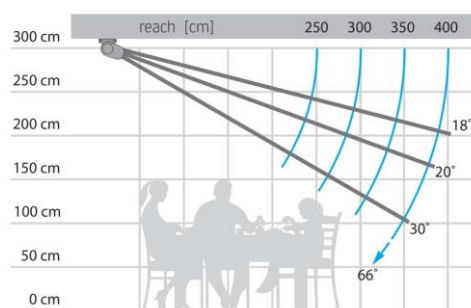

LARVIK, Kasette markise

Model:
LARVIK

Maks. dimension:
600 x 400 cm
700 x 300 cm

Montering på væg

Montering på loft

Standard
1 sæt = 2 stk.

Tillæg 1.963,- kr. pr./par
Loftbeslag type L
1 sæt = 2 stk.

Tillæg 798,- kr. pr./stk.
Bredt beslag 50 cm
Anbefales ved bredde over 500 cm
1 sæt = 2 stk.