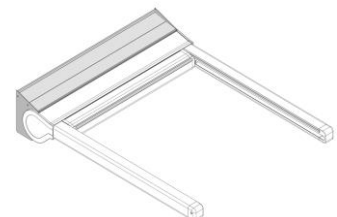

KALMAR, Udestue markise

Monteringsprofil

- Afstandsklodser**
 5 mm = 225,- kr.
 10 mm = 465,- kr.
 15 mm = 693,- kr.
 20 mm = 933,- kr.

Standard

Dækskærm

Alle priser er vejl. udsalgspriser inkl. 25% moms. Gældende pr. 1 januar 2024. Der tages forbehold for ændringer og trykfejl.