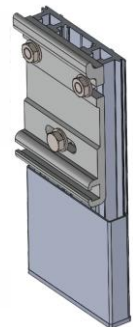

Standard
1 sæt = 2 stk.

Tillæg 1.963,- kr. pr./par
Loftbeslag type L
1 sæt = 2 stk.

Tillæg 798,- kr. pr./stk.
Bredt beslag 70 cm
Anbefales ved bredde over 500 cm
1 sæt = 2 stk.

Montering på væg Tillæg
1.766,- kr./par
Lodret monteringsplade 70 cm
1 sæt = 2 stk.