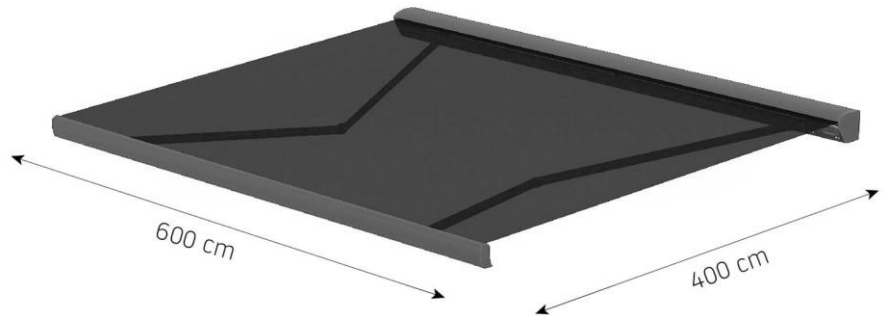

EBELTOFT, Åben markise

Manuelt betjent
Rullegardin standard

Rullegardin i forbom

højde

Dickson	140 cm
Soltis	170 cm
Orchestra Max	80 cm

EBELTOFT inkl. SOMFY Orea WT + rullegardin i forbom

bredde [cm] ->	300	350	400	450	500
udfald [cm] v Arms->	2	2	2	2	2
200	21.934 kr.	23.754 kr.	25.573 kr.	27.320 kr.	29.140 kr.
250		24.482 kr.	26.301 kr.	28.145 kr.	30.062 kr.
300			27.417 kr.		

Maks. dimension:
600 x 400 cm, 2 arme
1200 x 400 cm, 4 arme

Standard

Standard

Montering på væg

Montering på loft

BERGEN, Kasette markise

BERGEN Kasette inkl. SOMFY RTS eller io motor								
bredde [cm] ->	250	300	350	400	450	500	550	600
udfald [cm] v arm >	2	2	2	2	2	2	2	2
200	26.245 kr.	28.045 kr.	29.846 kr.	31.646 kr.	33.446 kr.	35.246 kr.	37.047 kr.	38.847 kr.
250		28.757 kr.	30.639 kr.	32.521 kr.	34.404 kr.	36.286 kr.	38.168 kr.	40.050 kr.
300			31.624 kr.	33.588 kr.	35.552 kr.	37.516 kr.	39.479 kr.	41.443 kr.
350				34.832 kr.	36.878 kr.	38.924 kr.	40.970 kr.	43.015 kr.
400					38.210 kr.	40.337 kr.	42.465 kr.	44.593 kr.