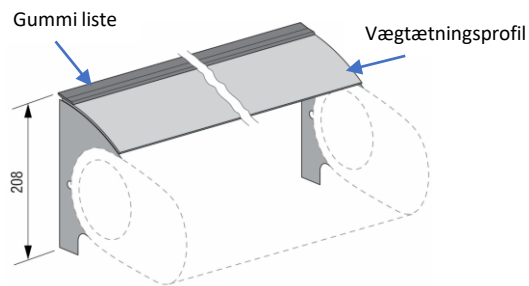

LARVIK, Kassette markise

For information om
Tillæg for LED-lys
Se side 68.

- 710,- kr. pr./sæt arme.
Kun muligt med 3 m, 3,5 m
og 4 m udfald .

Tillæg på 664,- kr. pr. løbende meter

Mindste bredder ud fra udfald

Udfald i cm	200	250	300	350	400
Antal arme	2	2	2	2	2
Minimum bredde i cm	239	289	339	389	439

1! Viktigt!

Der skal bores mindst 2 stk.
ø 14 mm huller, hvoraf et af
dem skal være over vægbeslag.