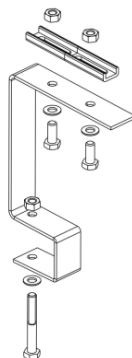

Ekstra beslag

	kr./stk.
vægbeslag	319 kr.
loftbeslag	480 kr.

Tillæg - Dækplade pr./sæt

bredde cm ->	300	350	400	450	500	550	600
D.pl. pr./sæt	4.245 kr.	4.828 kr.	5.549 kr.	6.160 kr.	6.798 kr.	7.436 kr.	8.102 kr.
Spec. (RAL)	860 kr.	860 kr.	999 kr.	1.165 kr.	1.387 kr.	1.554 kr.	1.776 kr.