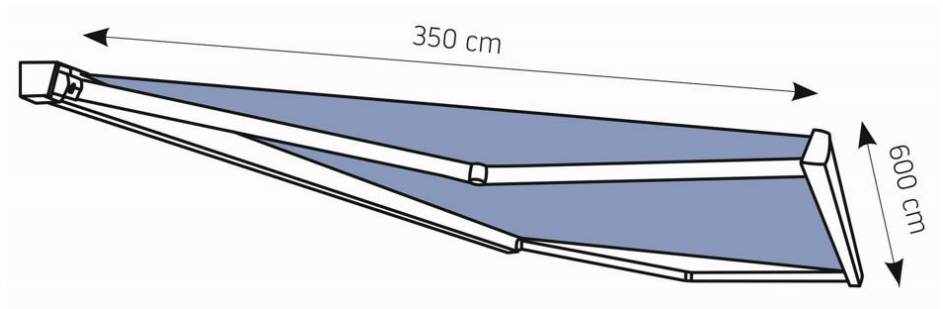

Standard
1 sæt = 2 stk.

Tillæg 1.963,- kr. pr./par
Loftbeslag type L
1 sæt = 2 stk.

Tillæg 798,- kr. pr./stk.
Bredt beslag 70 cm
Anbefales ved bredde over 500 cm
1 sæt = 2 stk.

Montering på væg Tillæg
1.766,- kr./par
Lodret monteringsplade 70 cm
1 sæt = 2 stk.

KIRKHOLM

Kassette markise

KIRKHOLM, Kasette markise

Model:
KIRKHOLM

Maks. dimension:
600 x 350 cm

Montering på væg

Montering på loft

Tillæg 1.708,- kr. pr./par
Loftbeslag
1 sæt = 2 stk.