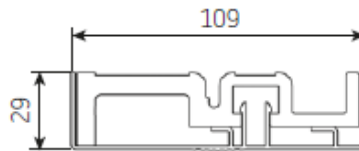

Standard

Vægmontage

Udfald 195 cm

Udfald 245 cm

Udfald 295 cm

HALMSTAD, Kasette markise

Tillæg	
Forlængede støttebeslag	Pris / pr. sæt
55 cm	1.461 kr.
85 cm	2.167 kr.
120 cm	2.872 kr.

Arm Vector 400