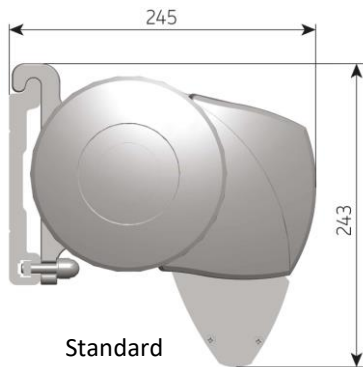

Mulighed for tungekant
Standart højde 25 cm
Tillæg = **194 kr.**

YSTAD MAX

Med rullegardin i forbom

Kassette markise

YSTAD MAX, Kasette markise, m. rullegardin i forbom

Model:
YSTAD MAX m. rullegardin

Maks. dimension:
600 x 300 cm
Eller 550 x 350 cm