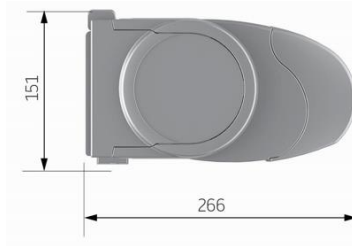

For information om
Tillæg for LED-lys
Se side 68.

Arm Vector 400

- 710,- kr. pr./sæt arme.
Kun muligt med 3 m, 3,5 m
og 4 m udfald .

Mindste bredder ud fra udfald

Udfald i cm	200	250	300	350
Antal arme	2	2	2	2
Minimum bredde i cm	243	293	343	393

Mulighed for tungekant
Standart højde 25 cm
Tillæg = **194 kr.**

STAVANGER

Kassette markise

STAVANGER, Kasette markise

Model:
STAVANGER

Maks. dimension:
600 x 300 cm

Standard

Standard