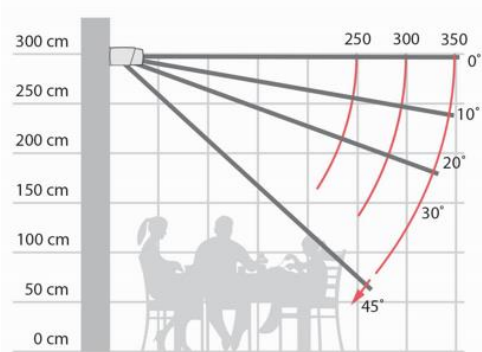

KIRKHOLM

Kassette markise

KIRKHOLM, Kasette markise

Model:
KIRKHOLM

Maks. dimension:
600 x 350 cm

Montering på væg

Montering på loft

Tillæg 1.708,- kr. pr./par
Loftbeslag
1 sæt = 2 stk.