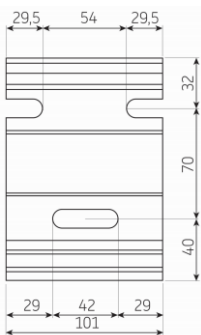

Udfald i cm	200	250	300
Antal arme	2	2	2
Minimum bredde i cm	240	290	340

Mulighed for tungekant
 Standart højde 25 cm
 Tillæg = **194 kr.**

YSTAD MAX

Kassette markise

YSTAD MAX, Kasette markise

Model:
YSTAD MAX

Maks. dimension:
600 x 400 cm

Standard

Standard

Montering på væg

Montering på loft

Standard
1 sæt = 2 stk.

Tillæg 1.963,- kr. pr./par
Loftbeslag type L
1 sæt = 2 stk.

Tillæg 798,- kr. pr./stk.
Bredt beslag 70 cm
Anbefales ved bredde over 500 cm
1 sæt = 2 stk.

Montering på væg Tillæg
1.766,- kr./par
Lodret monteringsplade 70 cm
1 sæt = 2 stk.

YSTAD MAX, Kasette markise

YSTAD MAX inkl. SOMFY Orea WT motor

bredde [cm] ->	250	300	350	400	450	500	550	600
udfald [cm] v arm->	2	2	2	2	2	2	2	2
200	27.295 kr.	29.078 kr.	30.886 kr.	32.719 kr.	34.527 kr.	36.285 kr.	38.093 kr.	39.901 kr.
250		30.283 kr.	32.192 kr.	34.125 kr.	36.034 kr.	37.967 kr.	39.901 kr.	41.809 kr.
300			33.949 kr.	35.983 kr.	38.042 kr.	40.051 kr.	42.085 kr.	44.119 kr.
350				38.268 kr.	40.403 kr.	42.562 kr.	44.722 kr.	46.881 kr.
400					42.813 kr.	45.073 kr.	47.333 kr.	49.618 kr.