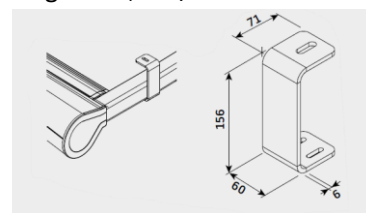

U montagevinkel 156 x 71 mm,
tillæg 1.012,- kr./stk.