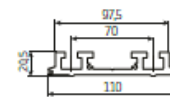

Montering på væg Tillæg
1.766,- kr./par
Lodret monteringsplade 70 cm
1 sæt = 2 stk.