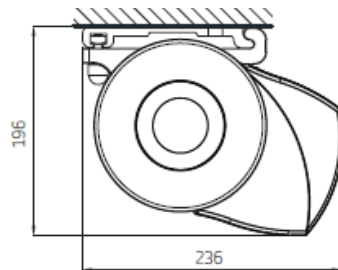

Udfald i cm	200	250	300
Antal arme	2	2	2
Minimum bredde i cm	240	290	340

Mulighed for tungekant
 Standart højde 25 cm
 Tillæg = **194 kr.**

YSTAD MAX

Kassette markise

YSTAD MAX, Kasette markise

Model:
YSTAD MAX

Maks. dimension:
600 x 400 cm

Standard

Standard

Montering på væg

Montering på loft

Standard
1 sæt = 2 stk.

Tillæg 1.963,- kr. pr./par
Loftbeslag type L
1 sæt = 2 stk.

Tillæg 798,- kr. pr./stk.
Bredt beslag 70 cm
Anbefales ved bredde over 500 cm
1 sæt = 2 stk.

Montering på væg Tillæg
1.766,- kr./par
Lodret monteringsplade 70 cm
1 sæt = 2 stk.

YSTAD MAX, Kasette markise

YSTAD MAX inkl. SOMFY Orea WT motor

bredde [cm] ->	250	300	350	400	450	500	550	600
udfald [cm] v arm->	2	2	2	2	2	2	2	2
200	27.295 kr.	29.078 kr.	30.886 kr.	32.719 kr.	34.527 kr.	36.285 kr.	38.093 kr.	39.901 kr.
250		30.283 kr.	32.192 kr.	34.125 kr.	36.034 kr.	37.967 kr.	39.901 kr.	41.809 kr.
300			33.949 kr.	35.983 kr.	38.042 kr.	40.051 kr.	42.085 kr.	44.119 kr.
350				38.268 kr.	40.403 kr.	42.562 kr.	44.722 kr.	46.881 kr.
400					42.813 kr.	45.073 kr.	47.333 kr.	49.618 kr.