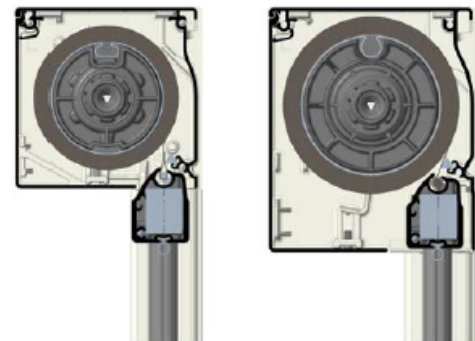

Beaufort® Zip 135

Parkeringshøjde

ProScreen®/ProScreen® Zip 85	115 mm
ProScreen®/ProScreen® Zip 95	125 mm
Beaufort® Zip 100	135 mm²
Beaufort® Zip 125	150 mm²
Beaufort® Zip 135	135 mm^{1/2}
Beaufort® Zip 155	155 mm^{1/2}

¹ Ved kassette 135 og 155 parkeres underlisten i kassetten.

² Heavy Duty underliste bygger 11 mm ekstra i parkeringshøjden.

Beaufort® Zip 100