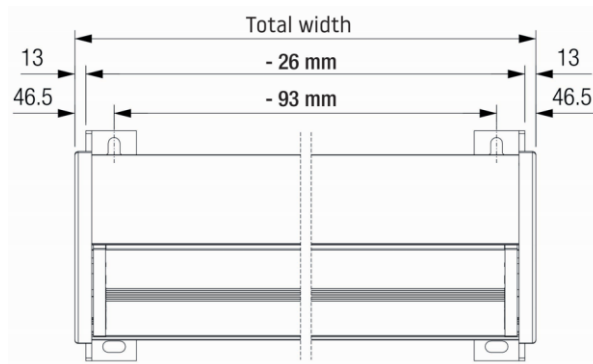

Mulighed for tungekant
Standard højde 25 cm
Tillæg = 194 kr.

STAVANGER, Kasette markise

Montering på væg

Montering på loft

Mindste bredder ud fra udfald

Udfald i cm	150	200	250	300
Antal arme	2	2	2	2
Minimum bredde i cm	179	238	288	346

1 **Vigtigt!**

Der skal bores mindst 2 stk. $\varnothing 14$ mm huller, hvoraf et af dem skal være over vægbeslag.

HALMSTAD

Kassette markise

HALMSTAD, Kasette markise

Model:
HALMSTAD

Maks. dimension:
550 x 285 cm
Eller **500 x 295 cm**

Standard

Vægmontage

Udfald 195 cm

Udfald 245 cm

Udfald 295 cm

HALMSTAD, Kasette markise

Tillæg	
Forlængede støttebeslag	Pris / pr. sæt
55 cm	1.461 kr.
85 cm	2.167 kr.
120 cm	2.872 kr.

Arm Vector 400