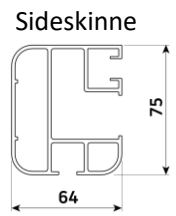

KALMAR

Udestue markise

KALMAR, Udestue markise

Montagebeslag
 - højde 73 – 150 mm
 - min. højde 400 cm x 400 cm = 120 mm

Vægbeslag

Tillæg 1.912,- kr./stk.
 - 2 stk. op til bredde på 400 cm
 - 3 stk. beslag ved bredde over 400 cm