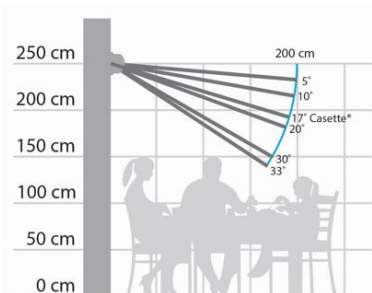

Vægmontage

Udfald 195 cm