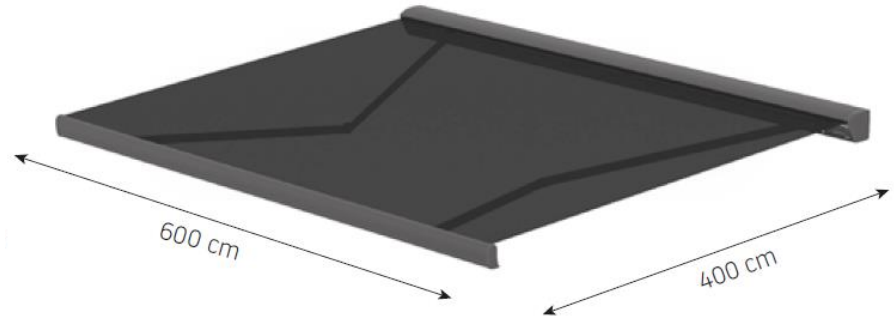

Standard

Arm LED-lys

For information om
Tillæg for LED-lys
Se side 68.

Mindste bredder ud fra udfald

Udfald i cm	150	200	250	300	350	400
Antal arme	2	2	2	2	2	2
Minimum bredede i cm	204	254	304	354	404	454

BERGEN

Åben markise

BERGEN, Åben markise

Model:
BERGEN, Åben

Maks. dimension:
600 x 400 cm, 2 arme
1200 x 400 cm, 4 arme

Vægmontering

Loftmontering

Montering på væg