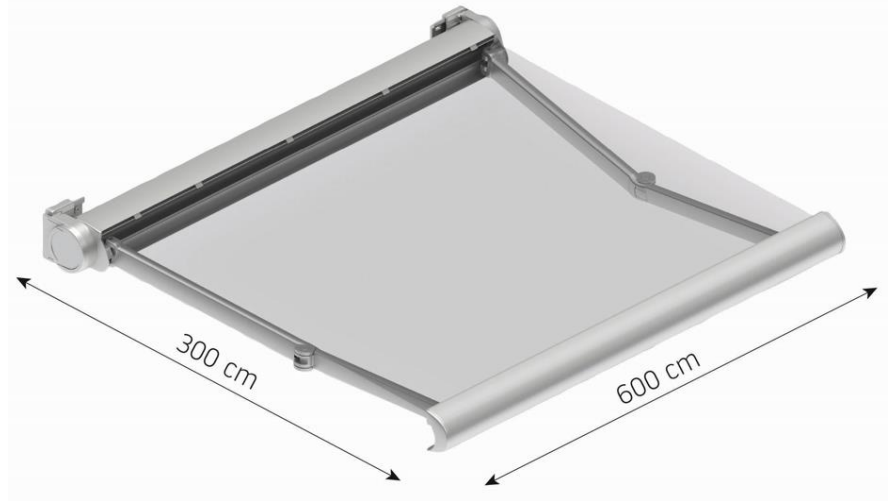

Mulighed for tungekant
Standart højde 25 cm
Tillæg = **194 kr.**

STAVANGER

Kassette markise

STAVANGER, Kasette markise

Model:
STAVANGER

Maks. dimension:
600 x 300 cm

Standard

Standard