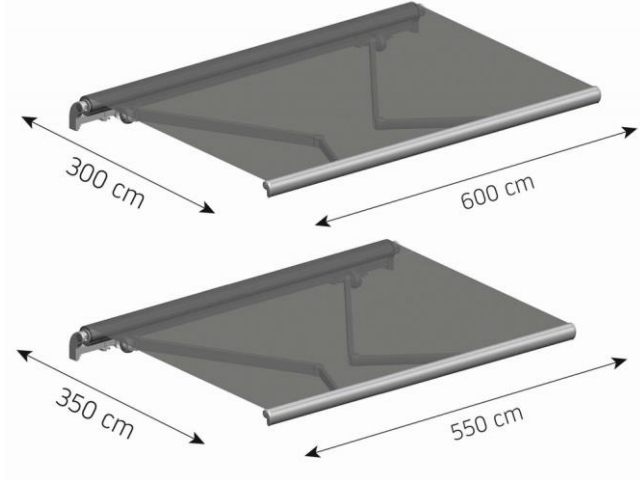

Mindste bredder ud fra udfald			
Udfald i cm	195	245	295
Antal arme	2	2	2
Minimum bredde i cm	240	290	350

EBELTOFT

Åben markise

EBELTOFT, Åben markise

Model:
EBELTOFT

Maks. dimension:
600 x 300 cm
Eller **550 x 350 cm**

Standart

Vægmontage for montage af dækplade

Standard

Loftmontage
Tillæg = 737,- Kr. pr. par

Mulighed for tungekant
Standard højde 16 cm
Tillæg = **148 kr.**

Tungekant anbefales for
denne model.

EBELTOFT, Åben markise