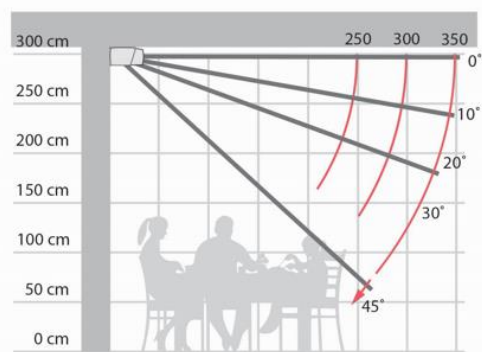

KIRKHOLM

Kassette markise

KIRKHOLM, Kasette markise

Model:
KIRKHOLM

Maks. dimension:
600 x 350 cm

Montering på væg

Montering på loft

Tillæg 1.708,- kr. pr./par
Loftbeslag
1 sæt = 2 stk.