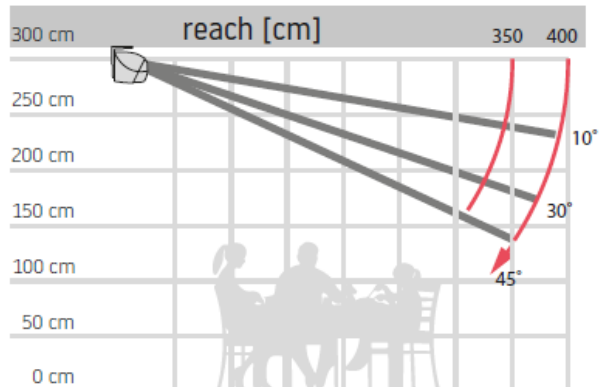

Maks. dimension:
600 x 400 cm, 2 arme
1200 x 400 cm, 4 arme

Standard

Standard

Montering på væg

Montering på loft

BERGEN, Kasette markise

BERGEN Kasette inkl. SOMFY RTS eller io motor								
bredde [cm] ->	250	300	350	400	450	500	550	600
udfald [cm] v arm >	2	2	2	2	2	2	2	2
200	26.245 kr.	28.045 kr.	29.846 kr.	31.646 kr.	33.446 kr.	35.246 kr.	37.047 kr.	38.847 kr.
250		28.757 kr.	30.639 kr.	32.521 kr.	34.404 kr.	36.286 kr.	38.168 kr.	40.050 kr.
300			31.624 kr.	33.588 kr.	35.552 kr.	37.516 kr.	39.479 kr.	41.443 kr.
350				34.832 kr.	36.878 kr.	38.924 kr.	40.970 kr.	43.015 kr.
400					38.210 kr.	40.337 kr.	42.465 kr.	44.593 kr.