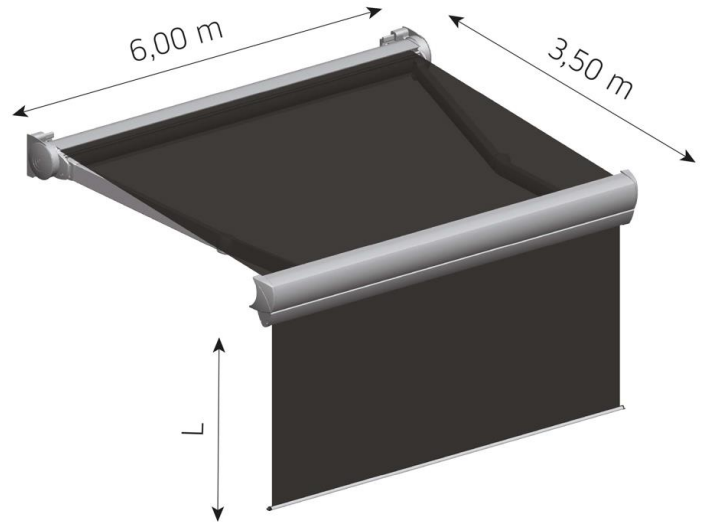

Mulighed for tungekant
Standart højde 25 cm
Tillæg = **194 kr.**

YSTAD MAX

Med rullegardin i forbom

Kassette markise

YSTAD MAX, Kasette markise, m. rullegardin i forbom

Model:
YSTAD MAX m. rullegardin

Maks. dimension:
600 x 300 cm
Eller 550 x 350 cm