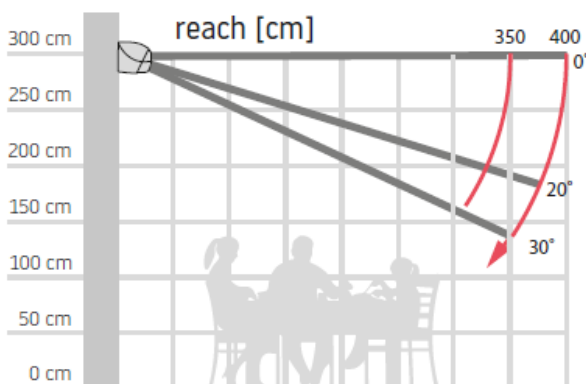

Montering på væg