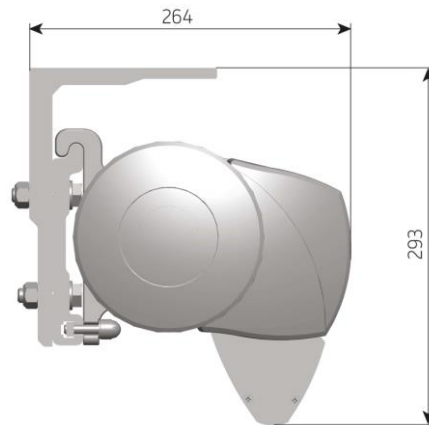

Mulighed for tungekant
Standart højde 25 cm
Tillæg = **194 kr.**

YSTAD MAX

Med rullegardin i forbom

Kassette markise

YSTAD MAX, Kasette markise, m. rullegardin i forbom

Model:
YSTAD MAX m. rullegardin

Maks. dimension:
600 x 300 cm
Eller 550 x 350 cm