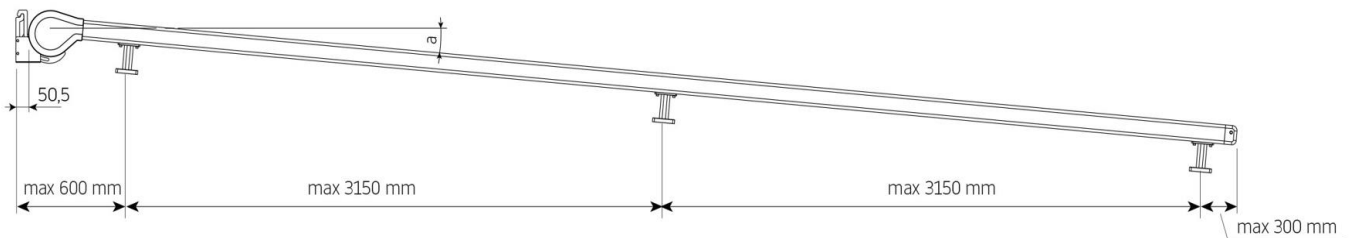

KALMAR, Udestue markise