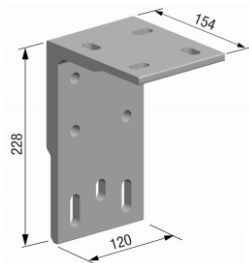

Tillæg 1.963,- kr. pr./par
Loftbeslag type L
1 sæt = 2 stk.