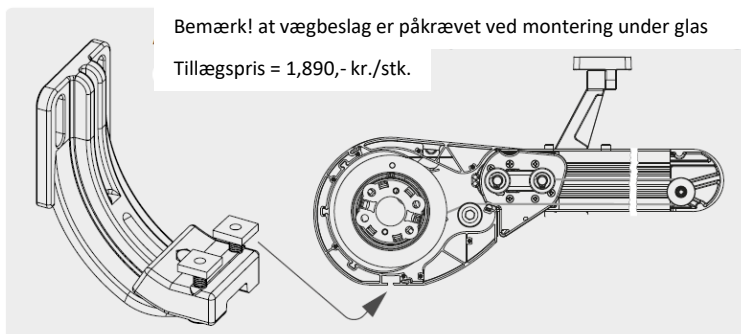

Der skal bruges 2 stk. vægbeslag op til en bredde på 450 cm

Der skal bruges 3 stk. vægbeslag ved bredde fra 450 cm og mere.

NORDBY, Udestue markise

NORDBY - med sideskiner, inkl. Somfy WT eller SLT motor