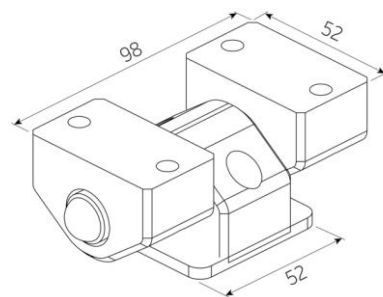

BLOKHUS, Pergola markise

Ved koblede anlæg er der fradrag på 1.237,- kr.