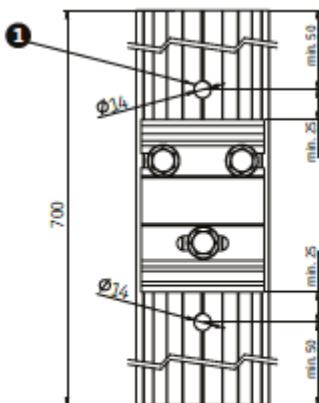

1! Viktigt!

Der skal bores mindst 2 stk.
ø 14 mm huller, hvoraf et af
dem skal være over vægbeslag.

YSTAD

Kassette markise

YSTAD, Kasette markise

Model:
YSTAD

Maks. dimension:
500 x 300 cm

Standard