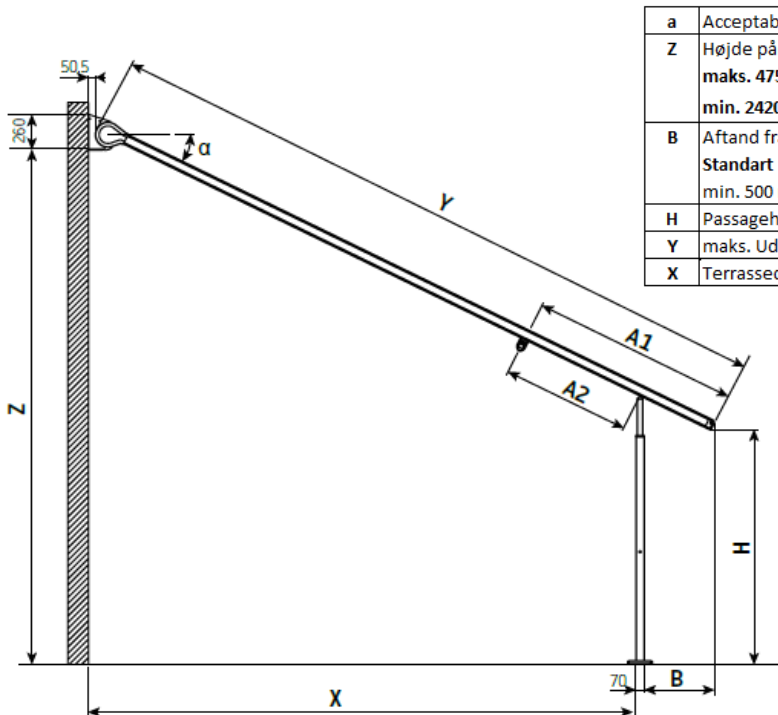

BLOKHUS, Pergola markise

a	Acceptabel hældningsgrad 5°-30°
Z	Højde på montring af kassette maks. 4750 mm (Y = 5000 mm, a = 30°) min. 2420 mm (Y = 2000 mm, a = 5°)
B	Aftand fra stolpe til ende af sideskinne Standart = 500 mm min. 500 mm, maks. 1000 mm
H	Passagehøjde 2250 mm
Y	maks. Udfald 5000 mm
X	Terrassedybde