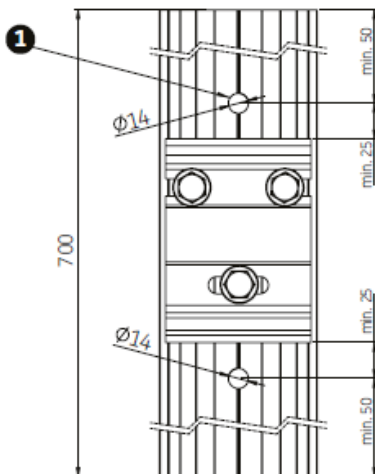

Mulighed for tungekant
Standard højde 25 cm
Tillæg = 194 kr.

STAVANGER, Kasette markise

Montering på væg

Montering på loft

Mindste bredder ud fra udfald

Udfald i cm	150	200	250	300
Antal arme	2	2	2	2
Minimum bredde i cm	179	238	288	346