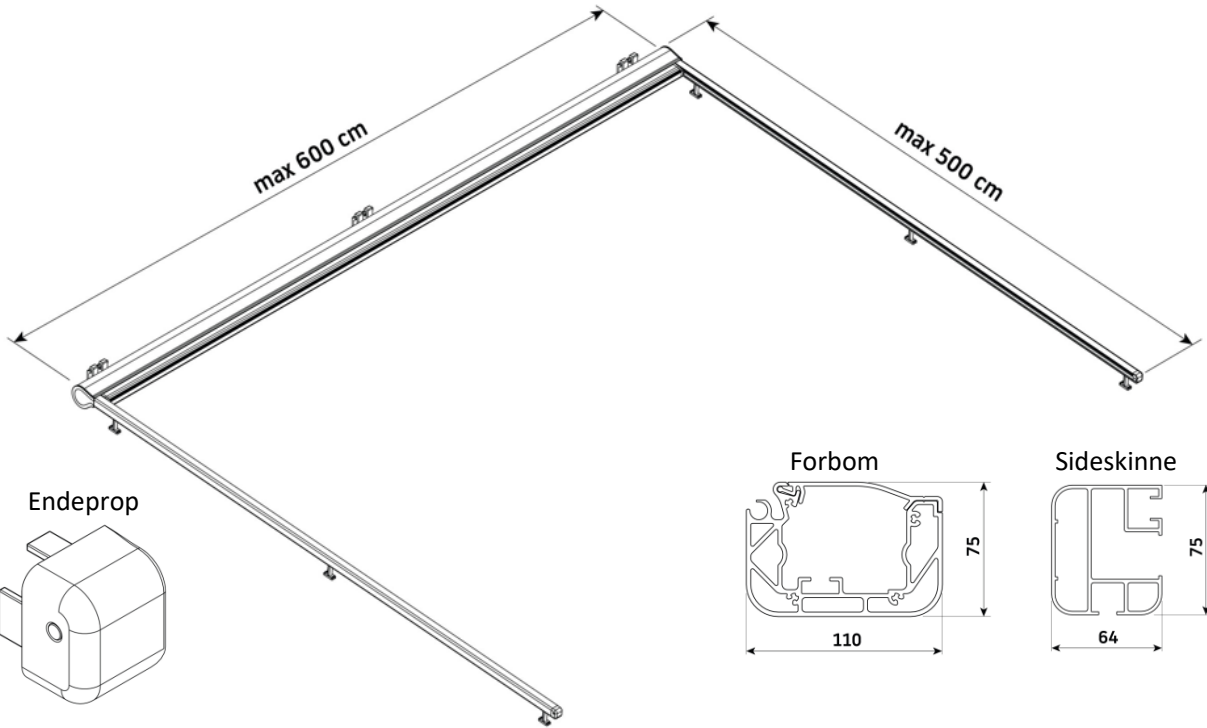

KALMAR, Udestue markise

Montagebeslag
- højde 73 – 150 mm
- min. højde 400 cm x 400 cm = 120 mm