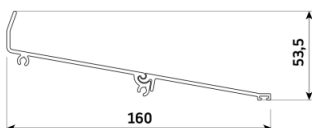

Dækskærm

Standard