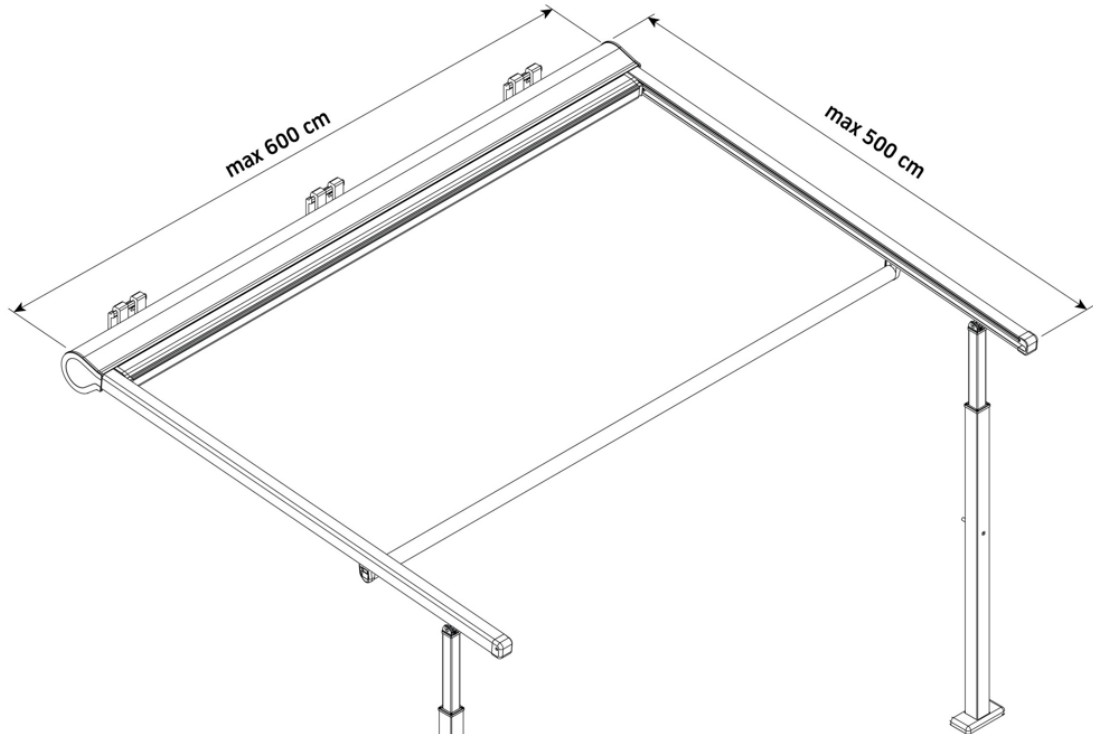

BLOKHUS

Pergola markise

BLOKHUS, Pergola markise

Endeprop

Forbom

Sideskinne

Vægbeslag

Standard