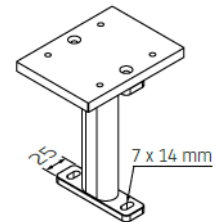

Der skal bruges 2 stk. vægbeslag op til en bredde på 450 cm

Der skal bruges 3 stk. vægbeslag ved bredde fra 450 cm og mere.

NORDBY, Udestue markise

NORDBY - med sideskiner, inkl. Somfy WT eller SLT motor