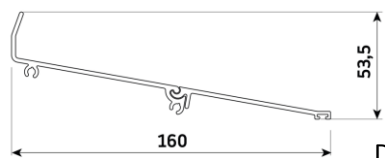

Standard

Dækskærm