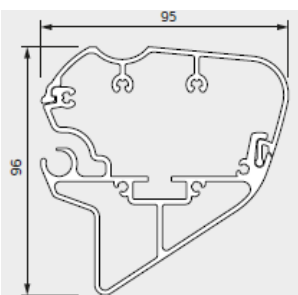

NORDBY, Udestue markise

Forbom