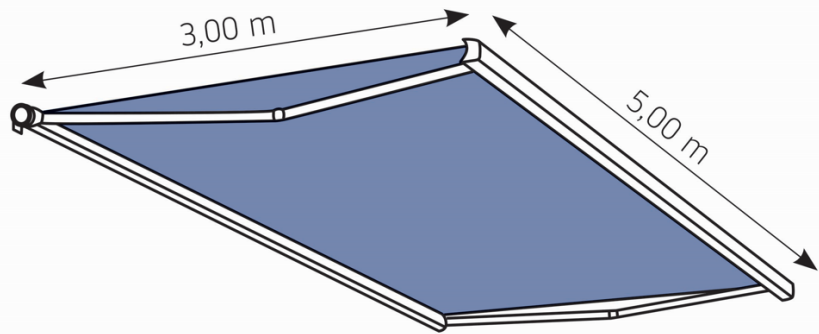

1! Viktigt!

Der skal bores mindst 2 stk.
ø 14 mm huller, hvoraf et af
dem skal være over vægbeslag.

YSTAD

Kassette markise

YSTAD, Kasette markise

Model:
YSTAD

Maks. dimension:
500 x 300 cm

Standard