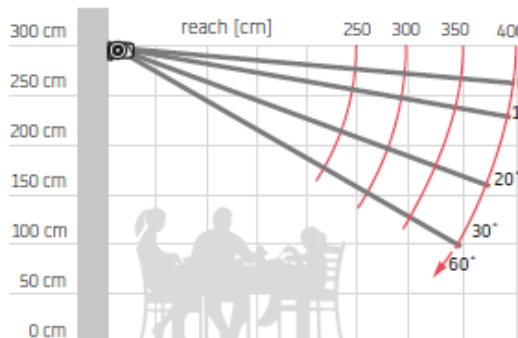

Udfald i cm	200	250	300
Antal arme	2	2	2
Minimum bredde i cm	240	290	340

Mulighed for tungekant
 Standart højde 25 cm
 Tillæg = **194 kr.**

YSTAD MAX

Kassette markise

YSTAD MAX, Kasette markise

Model:
YSTAD MAX

Maks. dimension:
600 x 400 cm

Standard

Standard

Montering på væg

Montering på loft

Standard
1 sæt = 2 stk.

Tillæg 1.963,- kr. pr./par
Loftbeslag type L
1 sæt = 2 stk.

Tillæg 798,- kr. pr./stk.
Bredt beslag 70 cm
Anbefales ved bredde over 500 cm
1 sæt = 2 stk.

Montering på væg Tillæg
1.766,- kr./par
Lodret monteringsplade 70 cm
1 sæt = 2 stk.

YSTAD MAX, Kasette markise

YSTAD MAX inkl. SOMFY Orea WT motor

bredde [cm] ->	250	300	350	400	450	500	550	600
udfald [cm] v arm->	2	2	2	2	2	2	2	2
200	27.295 kr.	29.078 kr.	30.886 kr.	32.719 kr.	34.527 kr.	36.285 kr.	38.093 kr.	39.901 kr.
250		30.283 kr.	32.192 kr.	34.125 kr.	36.034 kr.	37.967 kr.	39.901 kr.	41.809 kr.
300			33.949 kr.	35.983 kr.	38.042 kr.	40.051 kr.	42.085 kr.	44.119 kr.
350				38.268 kr.	40.403 kr.	42.562 kr.	44.722 kr.	46.881 kr.
400					42.813 kr.	45.073 kr.	47.333 kr.	49.618 kr.