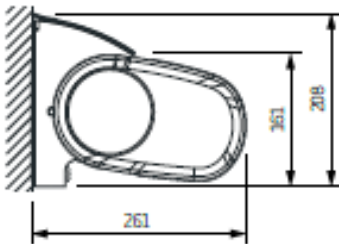

LARVIK, Kassette markise

For information om
Tillæg for LED-lys
Se side 68.

- 710,- kr. pr./sæt arme.
Kun muligt med 3 m, 3,5 m
og 4 m udfald .

Tillæg på 664,- kr. pr. løbende meter

Mindste bredder ud fra udfald

Udfald i cm	200	250	300	350	400
Antal arme	2	2	2	2	2
Minimum bredde i cm	239	289	339	389	439

1! Viktigt!

Der skal bores mindst 2 stk.
ø 14 mm huller, hvoraf et af
dem skal være over vægbeslag.