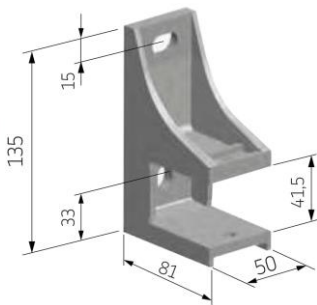

Mindste bredder ud fra udfald			
Udfald i cm	195	245	295
Antal arme	2	2	2
Minimum bredde i cm	240	290	350

EBELTOFT

Åben markise

EBELTOFT, Åben markise

Model:
EBELTOFT

Maks. dimension:
600 x 300 cm
Eller **550 x 350 cm**

Standart

Vægmontage for montage af dækplade

Standard

Loftmontage
Tillæg = 737,- Kr. pr. par

Mulighed for tungekant
Standard højde 16 cm
Tillæg = **148 kr.**

Tungekant anbefales for
denne model.

EBELTOFT, Åben markise