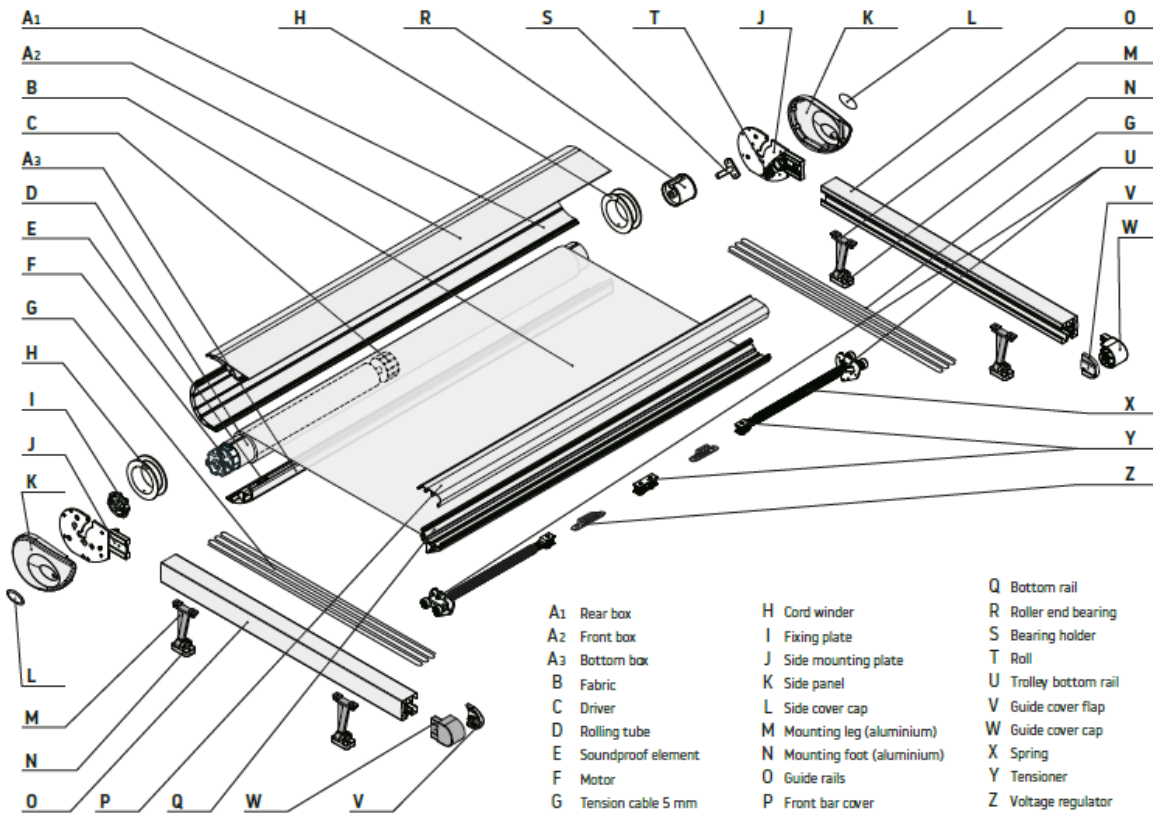

BLOKHUS, Pergola markise

Ved koblede anlæg er der fradrag på 1.237,- kr.

NORDBY

Udestue markise

NORDBY, Udestue markise

NORDBY monteret på montagebeslag

Forbom

Sideskinner