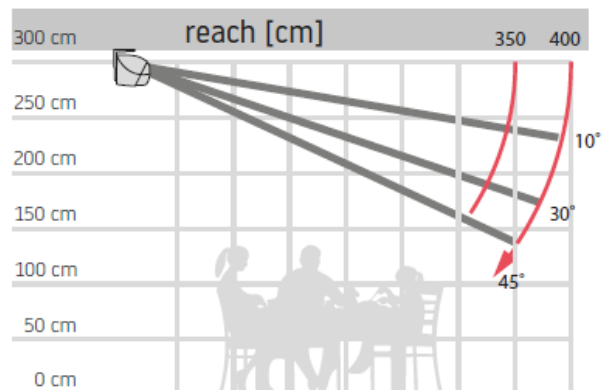

Montering på loft