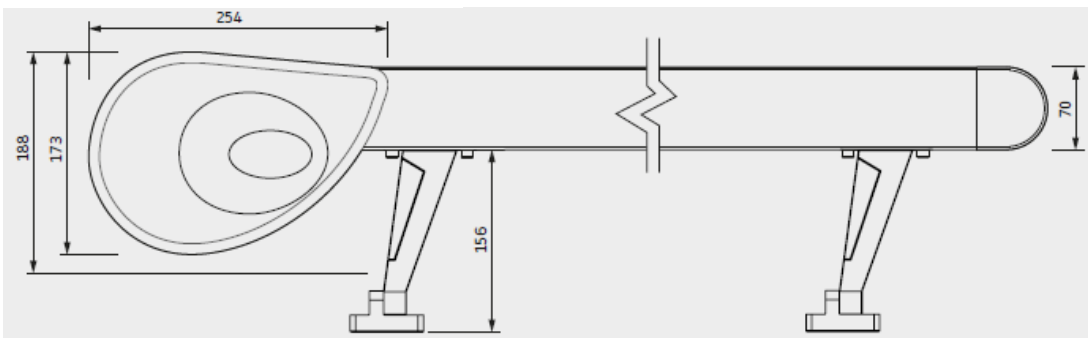

BLOKHUS, Pergola markise

Ved koblede anlæg er der fradrag på 1.237,- kr.

NORDBY

Udestue markise

NORDBY, Udestue markise

NORDBY monteret på montagebeslag

Forbom

Sideskinner