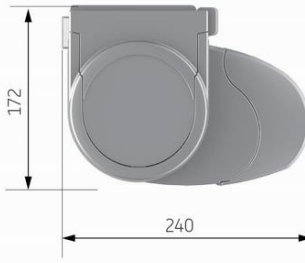

Mulighed for tungekant
Standart højde 25 cm
Tillæg = **194 kr.**

STAVANGER

Kassette markise

STAVANGER, Kasette markise

Model:
STAVANGER

Maks. dimension:
600 x 300 cm

Standard

Standard