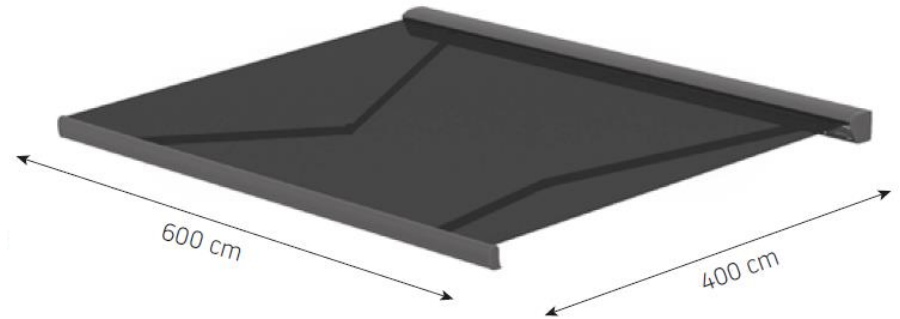

BERGEN

Semi - åben markise

BERGEN, Semi - åben markise

Model:

BERGEN, Semi - Åben

Maks. dimension:

600 x 400 cm, 2 arme

1200 x 400 cm, 4 arme