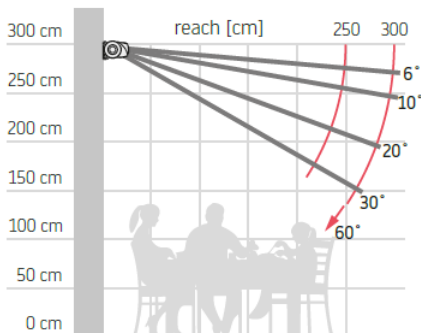

Montering på væg