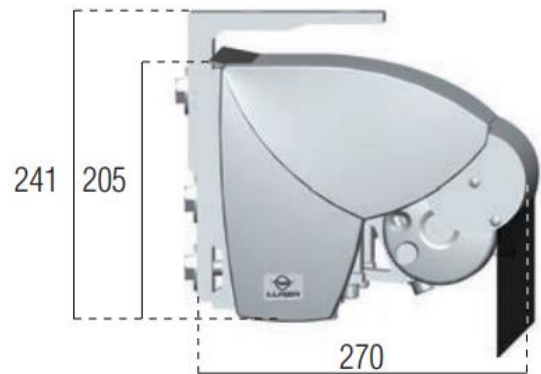

Loftmontering