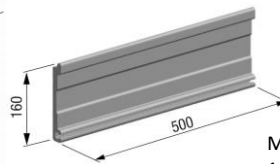

Arm Luxline 400

Standard

Arm LED-lys

For information om
Tillæg for LED-lys
Se side 68.

Arm Vector 400

- 710,- kr. pr./sæt arme.
Kun muligt med 3 m, 3,5 m
og 4 m udfald .

Mindste bredder ud fra udfald

Udfald i cm	200	250	300	350	400
Antal arme	2	2	2	2	2
Minimum bredde i cm	239	289	339	389	439

Standard
1 sæt = 2 stk.

Tillæg 1.963,- kr. pr./par
Loftbeslag type L
1 sæt = 2 stk.

Tillæg 798,- kr. pr./stk.
Bredt beslag 70 cm
Anbefales ved bredde over 500 cm
1 sæt = 2 stk.

Montering på væg Tillæg
1.766,- kr./par
Lodret monteringsplade 70 cm
1 sæt = 2 stk.