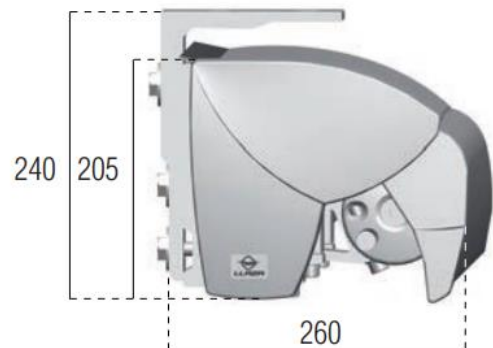

BERGEN

Semi - kassette markise

BERGEN, Semi - kassette markise

Model:
BERGEN, Semi-Kassette

Maks. dimension:
600 x 400 cm, 2 arme
1200 x 400 cm, 4 arme

Vægmontering

Loftmontering

Montering på væg

Montering på loft

BERGEN, Semi - kassette markise

BERGEN Semi - Kassette, inkl. Somfy RTS eller io motor								
bredde >	250	300	350	400	450	500	550	600
udfald cm v arme >	2	2	2	2	2	2	2	2
200	24.029 kr.	25.408 kr.	26.786 kr.	28.164 kr.	29.542 kr.	30.920 kr.	32.298 kr.	33.676 kr.
250		26.125 kr.	27.585 kr.	29.046 kr.	30.506 kr.	31.966 kr.	33.427 kr.	34.887 kr.
300			28.577 kr.	30.120 kr.	31.662 kr.	33.205 kr.	34.748 kr.	36.291 kr.
350				31.374 kr.	32.999 kr.	34.624 kr.	36.249 kr.	37.874 kr.
400					34.341 kr.	36.049 kr.	37.756 kr.	39.463 kr.