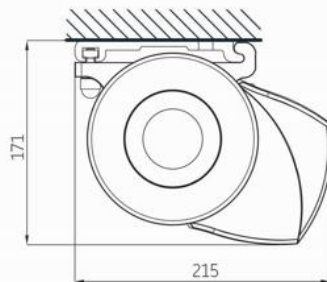

1! Viktigt!

Der skal bores mindst 2 stk.
ø 14 mm huller, hvoraf et af
dem skal være over vægbeslag.

YSTAD

Kassette markise

YSTAD, Kasette markise

Model:
YSTAD

Maks. dimension:
500 x 300 cm

Standard

Montering på væg Tillæg
1.766,- kr./par
Lodret monteringsplade 70 cm
1 sæt = 2 stk.

YSTAD, Kasette markise

YSTAD inkl. SOMFY Orea WT motor

bredde [cm] ->	250	300	350	400	450	500
udfald [cm] v Arm->	2	2	2	2	2	2
200	21.742 kr.	22.951 kr.	24.803 kr.	26.167 kr.	27.814 kr.	29.100 kr.
250		23.929 kr.	25.833 kr.	27.222 kr.	29.100 kr.	30.438 kr.
300			27.711 kr.	28.560 kr.	30.490 kr.	31.802 kr.