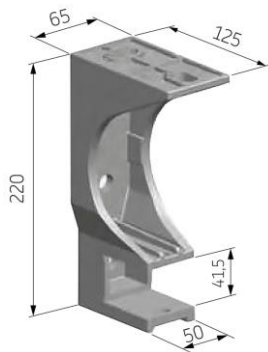

Loftmontage
Tillæg = 737,- Kr. pr. par