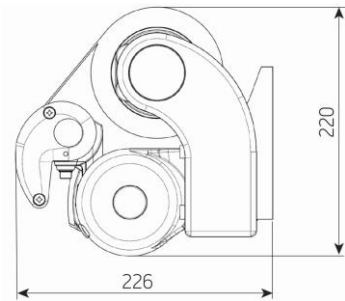

Mindste bredder ud fra udfald			
Udfald i cm	195	245	295
Antal arme	2	2	2
Minimum bredde i cm	240	290	350

EBELTOFT

Åben markise

EBELTOFT, Åben markise

Model:
EBELTOFT

Maks. dimension:
600 x 300 cm
Eller **550 x 350 cm**