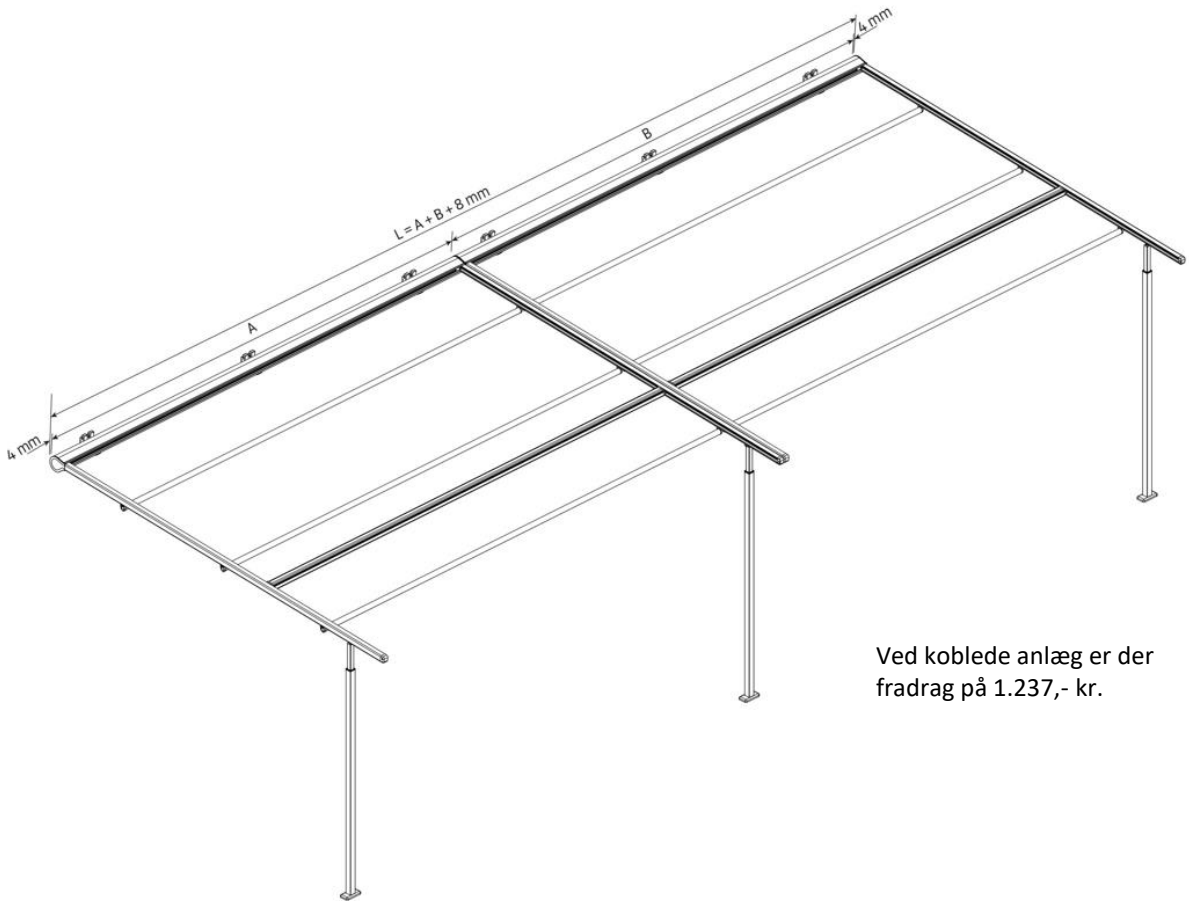

BLOKHUS, Pergola markise

Ved koblede anlæg er der fradrag på 1.237,- kr.