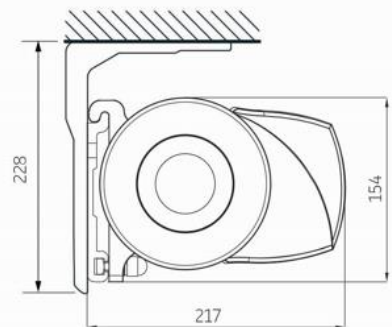

YSTAD, Kasette markise

Model:
YSTAD

Maks. dimension:
500 x 300 cm

Montering på væg

Montering på loft