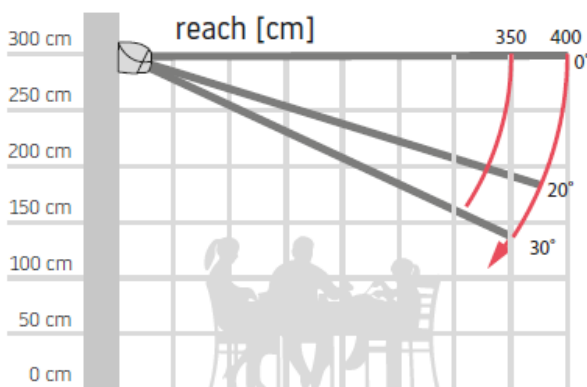

Maks. dimension:
600 x 400 cm, 2 arme
1200 x 400 cm, 4 arme

Standard

Standard

Montering på væg

Montering på loft

BERGEN, Kasette markise

BERGEN Kasette inkl. SOMFY RTS eller io motor								
bredde [cm] ->	250	300	350	400	450	500	550	600
udfald [cm] v arm >	2	2	2	2	2	2	2	2
200	26.245 kr.	28.045 kr.	29.846 kr.	31.646 kr.	33.446 kr.	35.246 kr.	37.047 kr.	38.847 kr.
250		28.757 kr.	30.639 kr.	32.521 kr.	34.404 kr.	36.286 kr.	38.168 kr.	40.050 kr.
300			31.624 kr.	33.588 kr.	35.552 kr.	37.516 kr.	39.479 kr.	41.443 kr.
350				34.832 kr.	36.878 kr.	38.924 kr.	40.970 kr.	43.015 kr.
400					38.210 kr.	40.337 kr.	42.465 kr.	44.593 kr.