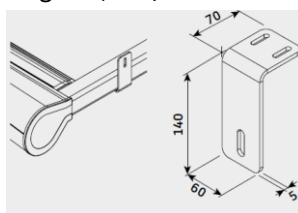

L montagevinkel 140 x 70 mm,
tillæg 877,- kr./stk.