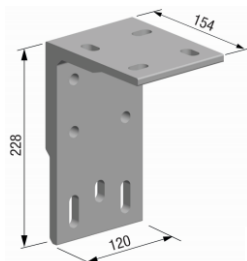

Maks. dimension:
600 x 400 cm

Standard

Standard

Montering på væg

Montering på loft

Standard
1 sæt = 2 stk.

Tillæg 1.963,- kr. pr./par
Loftbeslag type L
1 sæt = 2 stk.

Tillæg 798,- kr. pr./stk.
Bredt beslag 70 cm
Anbefales ved bredde over 500 cm
1 sæt = 2 stk.