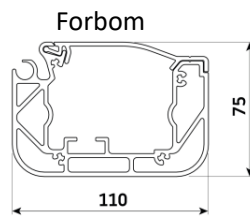

KALMAR

Udestue markise

KALMAR, Udestue markise

Montagebeslag
 - højde 73 – 150 mm
 - min. højde 400 cm x 400 cm = 120 mm

Vægbeslag

Tillæg 1.912,- kr./stk.
 - 2 stk. op til bredde på 400 cm
 - 3 stk. beslag ved bredde over 400 cm