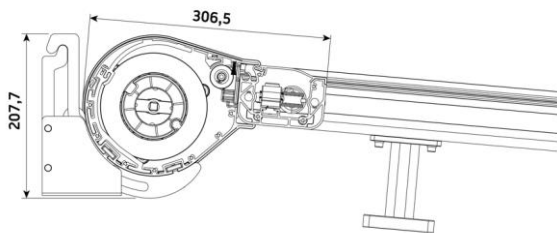

KALMAR

Udestue markise

KALMAR, Udestue markise

Montagebeslag
 - højde 73 – 150 mm
 - min. højde 400 cm x 400 cm = 120 mm

Vægbeslag

Tillæg 1.912,- kr./stk.
 - 2 stk. op til bredde på 400 cm
 - 3 stk. beslag ved bredde over 400 cm