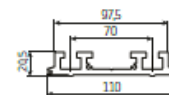

Maks. dimension:
600 x 400 cm

Standard

Standard

Montering på væg

Montering på loft

Standard
1 sæt = 2 stk.

Tillæg 1.963,- kr. pr./par
Loftbeslag type L
1 sæt = 2 stk.

Tillæg 798,- kr. pr./stk.
Bredt beslag 70 cm
Anbefales ved bredde over 500 cm
1 sæt = 2 stk.

Montering på væg Tillæg
1.766,- kr./par
Lodret monteringsplade 70 cm
1 sæt = 2 stk.

YSTAD MAX, Kasette markise

YSTAD MAX inkl. SOMFY Orea WT motor

bredde [cm] ->	250	300	350	400	450	500	550	600
udfald [cm] v arm->	2	2	2	2	2	2	2	2
200	27.295 kr.	29.078 kr.	30.886 kr.	32.719 kr.	34.527 kr.	36.285 kr.	38.093 kr.	39.901 kr.
250		30.283 kr.	32.192 kr.	34.125 kr.	36.034 kr.	37.967 kr.	39.901 kr.	41.809 kr.
300			33.949 kr.	35.983 kr.	38.042 kr.	40.051 kr.	42.085 kr.	44.119 kr.
350				38.268 kr.	40.403 kr.	42.562 kr.	44.722 kr.	46.881 kr.
400					42.813 kr.	45.073 kr.	47.333 kr.	49.618 kr.