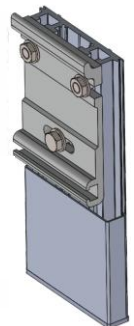

YSTAD MAX, Kasette markise

Model:
YSTAD MAX

Maks. dimension:
600 x 400 cm

Montering på væg

Montering på loft