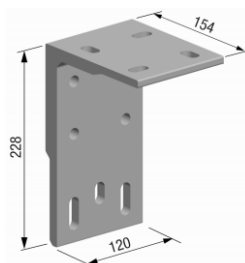

Standard

Montering på væg

Montering på loft

Standard
1 sæt = 2 stk.

Tillæg 1.963,- kr. pr./par
Loftbeslag type L
1 sæt = 2 stk.

Tillæg 798,- kr. pr./stk.
Bredt beslag 70 cm
Anbefales ved bredde over 500 cm
1 sæt = 2 stk.