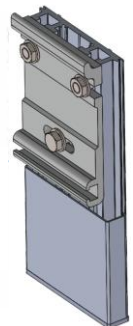

YSTAD, Kasette markise

Model:
YSTAD

Maks. dimension:
500 x 300 cm

Montering på væg

Montering på loft