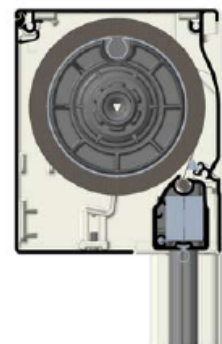

Beaufort® Zip 135

Heavy Duty underliste anvendes på Beaufort® Zip, når produktets bredde er under 130 cm (afhængig af højde). Og altid ved produktbredde over 500 cm.