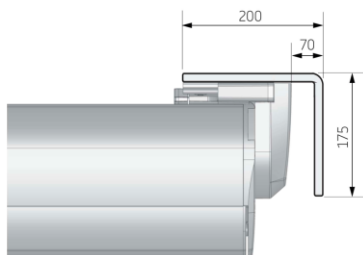

Tillæg 2.716,- Kr. pr/par
Loftbeslag 1 sæt = 2 stk.

Tillæg 1.036,- Kr.
Centerbeslag

Standard
Montagebeslag for
bredder over 500
cm (valgfri).

Standard
1 sæt = 2 stk.

Nichebeslag
Tillæg 2.716,- Kr. pr. par

Totalbredde = + 14 cm

Montering på væg
Tillæg 2436,- kr./par
Lodret monteringsplade 70 cm
1 sæt = 2 stk.

STAVANGER, Kasette markise

STAVANGER inkl. SOMFY Orea WT motor

bredder [cm] ->	250	300	350	400	450	500	550	600
udfald [cm] v arm ->	2	2	2	2	2	2	2	2
200	25.776 kr.	27.465 kr.	29.128 kr.	30.866 kr.	32.579 kr.	34.242 kr.	35.956 kr.	37.669 kr.
250		29.228 kr.	31.042 kr.	32.957 kr.	34.797 kr.	36.661 kr.	38.476 kr.	40.365 kr.
300			32.857 kr.	34.898 kr.	36.913 kr.	38.929 kr.	40.945 kr.	42.961 kr.