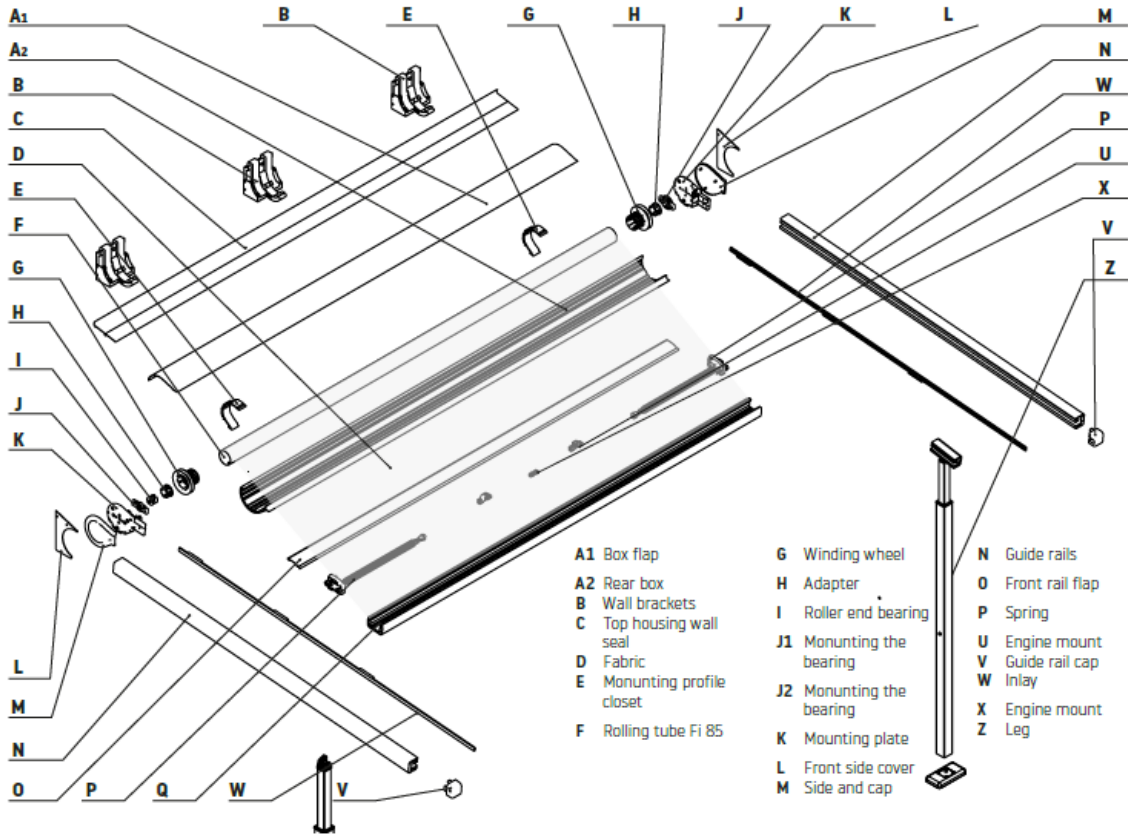

BLOKHUS, Pergola markise

a	Acceptabel hældningsgrad 5°-30°
Z	Højde på montring af kassette maks. 4750 mm (Y = 5000 mm, a = 30°) min. 2420 mm (Y = 2000 mm, a = 5°)
B	Aftand fra stolpe til ende af sideskinne Standart = 500 mm min. 500 mm, maks. 1000 mm
H	Passagehøjde 2250 mm
Y	maks. Udfald 5000 mm
X	Terrassedybde