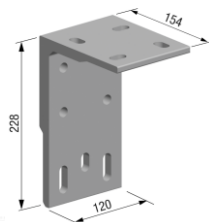

LARVIK, Kasette markise

Model:
LARVIK

Maks. dimension:
600 x 400 cm
700 x 300 cm

Montering på væg

Montering på loft

Standard
1 sæt = 2 stk.

Tillæg 1.963,- kr. pr./par
Loftbeslag type L
1 sæt = 2 stk.

Tillæg 798,- kr. pr./stk.
Bredt beslag 50 cm
Anbefales ved bredde over 500 cm
1 sæt = 2 stk.

Montering på væg Tillæg 1.766,- kr./par
Lodret monteringsplade 70 cm
1 sæt = 2 stk.

LARVIK, Kasette markise

LARVIK inkl. SOMFY Orea WT motor

bredde [cm] ->	250	300	350	400	450	500	550	600	650	700
udfald [cm] v arm->	2	2	2	2	2	2	2	2	2	2
200	29.119 kr.	30.939 kr.	32.783 kr.	34.628 kr.	36.473 kr.	38.318 kr.	40.113 kr.	41.958 kr.	43.803 kr.	45.647 kr.
250		32.858 kr.	34.853 kr.	36.847 kr.	38.891 kr.	40.861 kr.	42.905 kr.	44.875 kr.	46.869 kr.	52.728 kr.
300			36.797 kr.	38.966 kr.	41.110 kr.	41.733 kr.	43.828 kr.	45.897 kr.	47.966 kr.	53.974 kr.
350				41.060 kr.	43.429 kr.	44.202 kr.	46.420 kr.	48.689 kr.		
400					45.697 kr.	46.645 kr.	48.988 kr.	51.456 kr.		