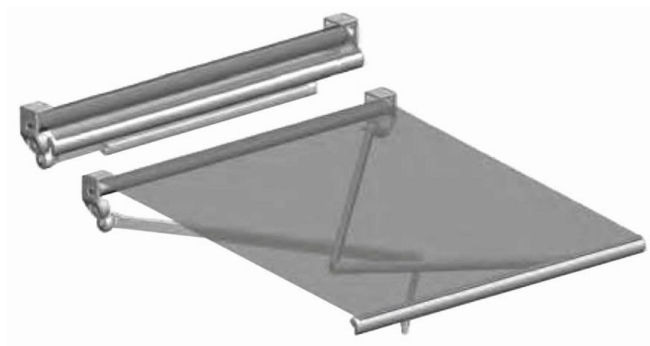

Alle priser er vejl. udsalgspriser inkl. 25% moms. Gældende pr. 1 januar 2024. Der tages forbehold for ændringer og trykfejl.

EBELTOFT, Åben markise

Arm Vector 400

Standard

Tillæg 2.464,- kr./sæt

Mindste bredder ud fra udfald