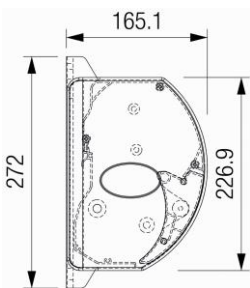

Mulighed for tungekant
Standard højde 25 cm
Tillæg = 194 kr.

STAVANGER, Kasette markise

Montering på væg

Montering på loft

Mindste bredder ud fra udfald

Udfald i cm	150	200	250	300
Antal arme	2	2	2	2
Minimum bredde i cm	179	238	288	346

1 **Vigtigt!**

Der skal bores mindst 2 stk. $\varnothing 14$ mm huller, hvoraf et af dem skal være over vægbeslag.

HALMSTAD

Kassette markise

HALMSTAD, Kasette markise

Model:
HALMSTAD

Maks. dimension:
550 x 285 cm
Eller **500 x 295 cm**

Standard

Vægmontage

Udfald 195 cm

Udfald 245 cm

Udfald 295 cm

HALMSTAD, Kasette markise

Tillæg	
Forlængede støttebeslag	Pris / pr. sæt
55 cm	1.461 kr.
85 cm	2.167 kr.
120 cm	2.872 kr.

Arm Vector 400