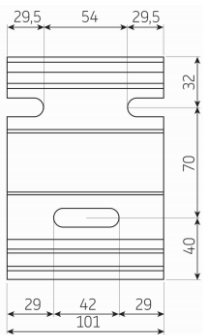

Arm Luxline 400

Standard

Arm LED-lys

For information om
Tillæg for LED-lys
Se side 68.

Arm Vector 400

- 710,- kr. pr./sæt arme.
Kun muligt med 3 m, 3,5 m
og 4 m udfald .

Mindste bredder ud fra udfald

Udfald i cm	200	250	300	350	400
Antal arme	2	2	2	2	2
Minimum bredde i cm	239	289	339	389	439