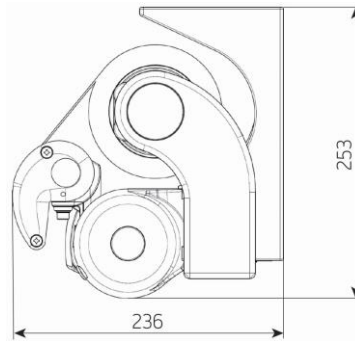

Mindste bredder ud fra udfald			
Udfald i cm	195	245	295
Antal arme	2	2	2
Minimum bredde i cm	240	290	350

EBELTOFT

Åben markise

EBELTOFT, Åben markise

Model:
EBELTOFT

Maks. dimension:
600 x 300 cm
Eller **550 x 350 cm**

Standart

Vægmontage for montage af dækplade

Standard

Loftmontage
Tillæg = 737,- Kr. pr. par

Mulighed for tungekant
Standard højde 16 cm
Tillæg = **148 kr.**

Tungekant anbefales for
denne model.

EBELTOFT, Åben markise