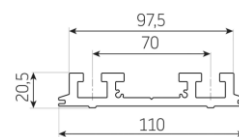

Mulighed for tungekant
Standart højde 25 cm
Tillæg = **194 kr.**

STAVANGER

Kassette markise

STAVANGER, Kasette markise

Model:
STAVANGER

Maks. dimension:
600 x 300 cm

Standard

Standard

Tillæg 2.716,- Kr. pr/par
Loftbeslag 1 sæt = 2 stk.

Tillæg 1.036,- Kr.
Centerbeslag

Standard
Montagebeslag for
bredder over 500
cm (valgfri).

Standard
1 sæt = 2 stk.

Nichebeslag
Tillæg 2.716,- Kr. pr. par

Totalbredde = + 14 cm

Montering på væg
Tillæg 2436,- kr./par
Lodret monteringsplade 70 cm
1 sæt = 2 stk.

STAVANGER, Kasette markise

STAVANGER inkl. SOMFY Orea WT motor

bredder [cm] ->	250	300	350	400	450	500	550	600
udfald [cm] v arm ->	2	2	2	2	2	2	2	2
200	25.776 kr.	27.465 kr.	29.128 kr.	30.866 kr.	32.579 kr.	34.242 kr.	35.956 kr.	37.669 kr.
250		29.228 kr.	31.042 kr.	32.957 kr.	34.797 kr.	36.661 kr.	38.476 kr.	40.365 kr.
300			32.857 kr.	34.898 kr.	36.913 kr.	38.929 kr.	40.945 kr.	42.961 kr.