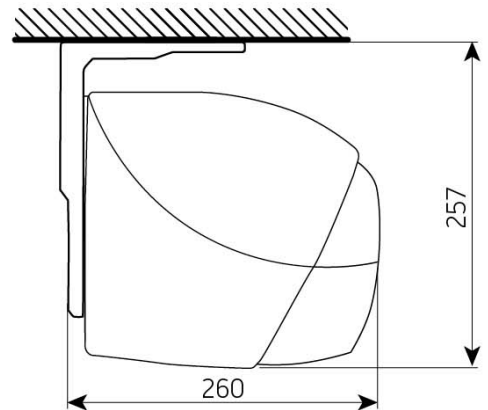

Maks. dimension:
600 x 400 cm, 2 arme
1200 x 400 cm, 4 arme

Standard

Standard

Montering på væg

Montering på loft

BERGEN, Kasette markise

BERGEN Kasette inkl. SOMFY RTS eller io motor								
bredde [cm] ->	250	300	350	400	450	500	550	600
udfald [cm] v arm >	2	2	2	2	2	2	2	2
200	26.245 kr.	28.045 kr.	29.846 kr.	31.646 kr.	33.446 kr.	35.246 kr.	37.047 kr.	38.847 kr.
250		28.757 kr.	30.639 kr.	32.521 kr.	34.404 kr.	36.286 kr.	38.168 kr.	40.050 kr.
300			31.624 kr.	33.588 kr.	35.552 kr.	37.516 kr.	39.479 kr.	41.443 kr.
350				34.832 kr.	36.878 kr.	38.924 kr.	40.970 kr.	43.015 kr.
400					38.210 kr.	40.337 kr.	42.465 kr.	44.593 kr.