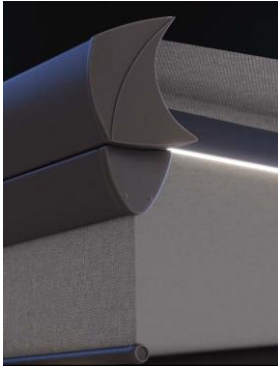

YSTAD MAX, Kasette markise, m. rullegardin i forbom

YSTAD MAX kassette,
m. Rullegardin i forbom