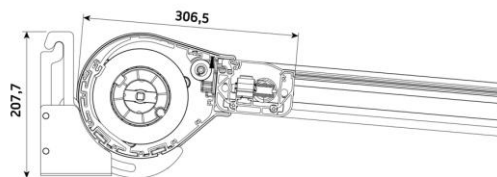

BLOKHUS

Pergola markise

BLOKHUS, Pergola markise

Endeprop

Forbom

Sideskinne

Vægbeslag

Standard